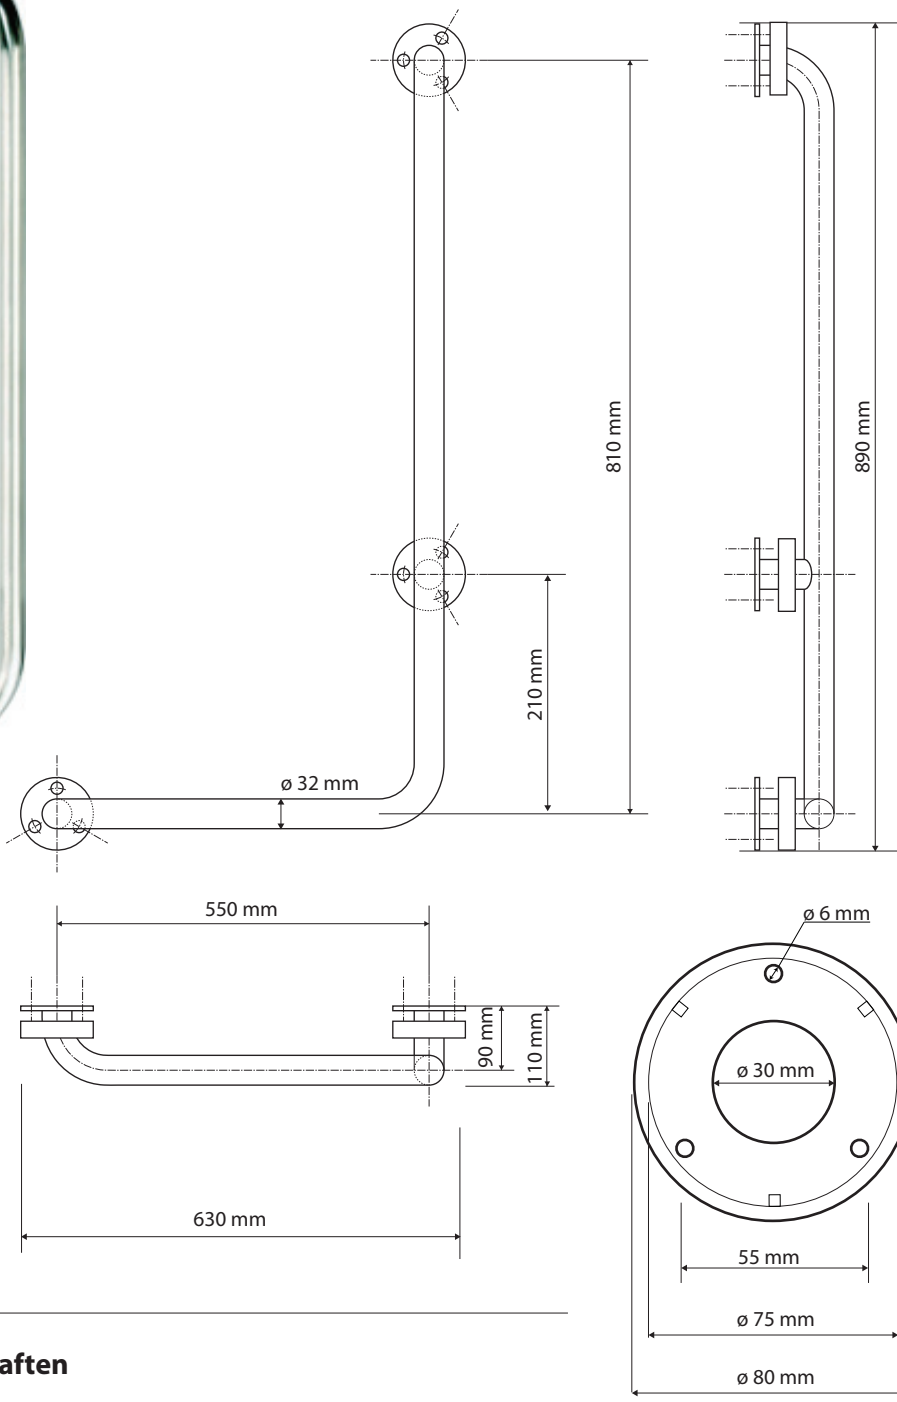

## Parametry / Features / Eigenschaften

šířka / width / Breite:	605 mm
výška / height / Höhe:	890 mm
hloubka / depth / Tiefe:	110 mm
nosnost / load capacity / Ladekapazität:	120 kg
materiál / material / Material:	nerez / stainless steel / rostfrei
povrch. úprava / finish / Oberfläche:	brus / brush / gebürstet
záruka / warranty / Garantie:	6 let / 6 years / 6 Jahre
skryté kotvení / Secret Fix / Geheimnis Fix	