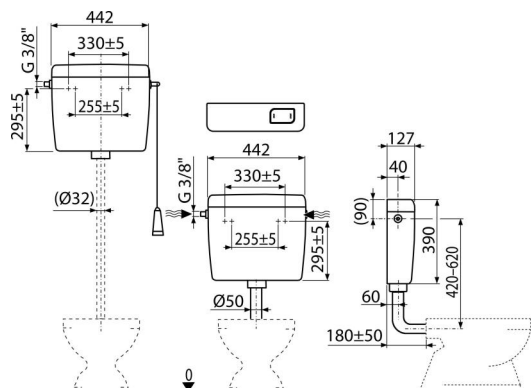

# A94-3/8"

Alca UNI univerzální WC nádržka START/STOP

## Použití

Pro montáž jako vysoko, středně i nízko položenou

Pro montáž na omítku

## Rozsah dodávky

- Fixační set: vrut Ø5×40 – 2 ks, hmoždinka Ø8 – 2 ks
- Koleno Ø50/40 mm pro nízko položenou nádržku
- Nádržka
- Napouštěcí (3/8") a vypouštěcí armatura
- Splachovací set pro nízko položenou nádržku (tlačítko)
- Splachovací set pro vysoko položenou nádržku (šňůrka, držátko, páka)

## Objednací kód, Logistické informace

Kód	EAN	Hmotnost (kus   balení   paleta)	Rozměr (kus   balení)	Množství (balení   paleta)
A94-3/8"	8595580542962	2,87   2,87   186,2 kg	456×410×142   mm	1   58 ks