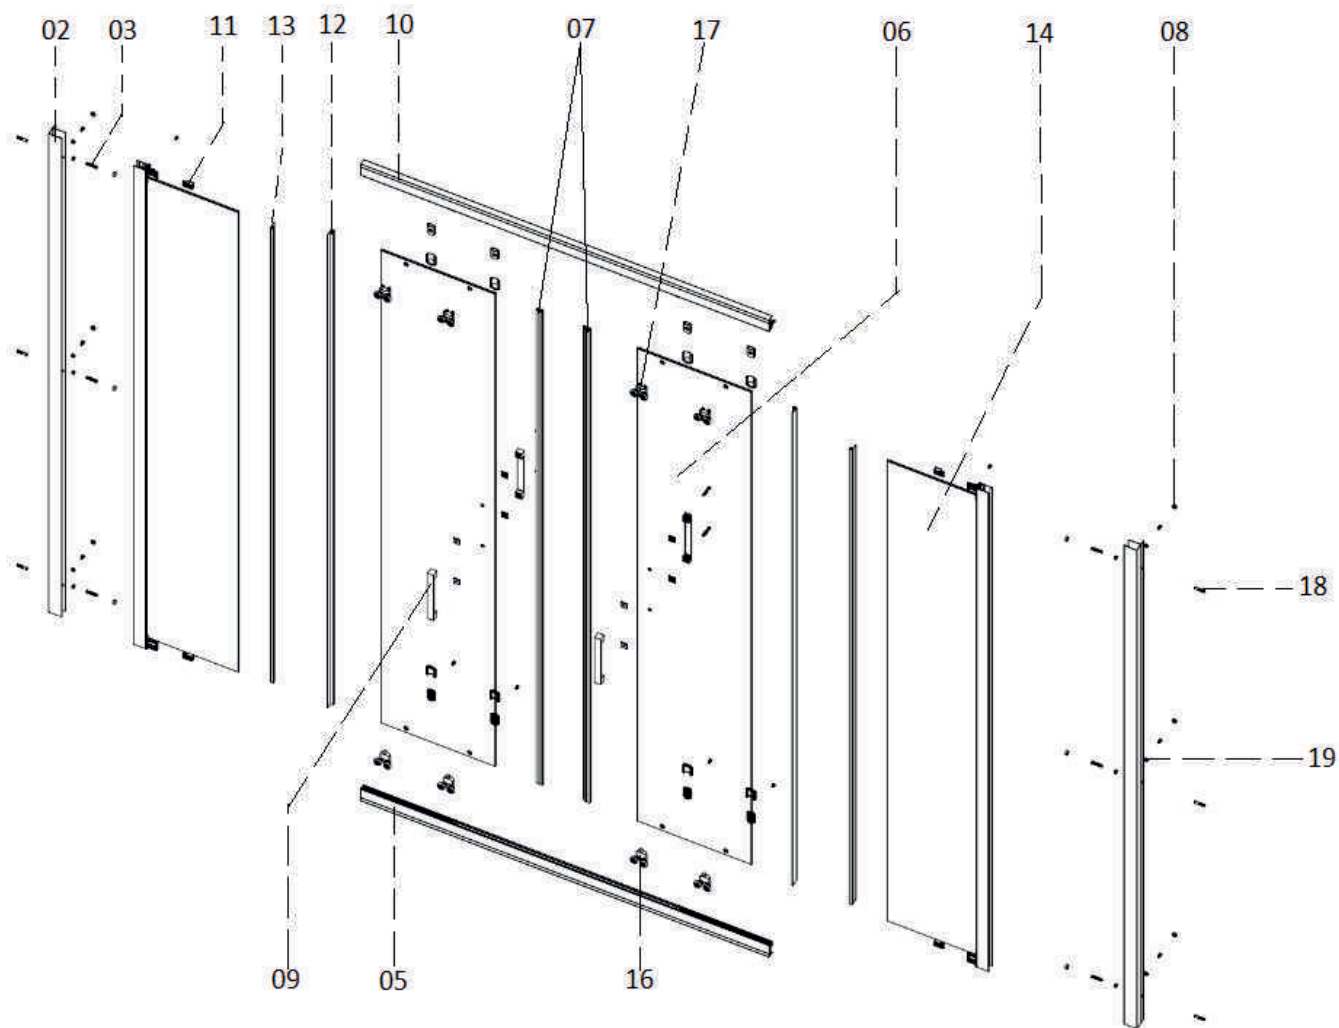

LIMA - zasunovací, čtyřdílné

Tabulka velikostí a variant	
DVEŘE - SKLO ČIRÉ	
150	140
CK80453K	CK80443K

Veškeré příslušenství Celé příslušenstvo

pozice č.	kód zboží	balení	počet
2; 3; 18; 19	na dotaz		
5; 10	viz tab. 1	sada	5 - 1ks, 10 - 1ks
6	viz tab. 2	ks	1
7	CKND12M	sada	
12; 13	CKND306K1	sada	12 - 1ks, 13 - 1ks
8	CKND258ZA		
9	CKND09K	ks	1
11	na dotaz		
14	viz tab. 3	ks	1
16	CKND245K	sada	16 - 2ks
17	CKND246K	sada	17 - 2ks

Tab. 1	
Vodící profil horní a spodní	
Rozměr koutu	díl č.5, 10
140	CKND294K3
150	CKND294K4

Tab. 2	
Posuvné dveře (L/P) Číré	
Rozměr koutu	díl č.6
140	CKND285K3
150	CKND285K4

Tab. 3	
Pevný díl s profilem (L/P) Číré	
Rozměr koutu	díl č.14
140	CKND279K3
150	CKND279K4