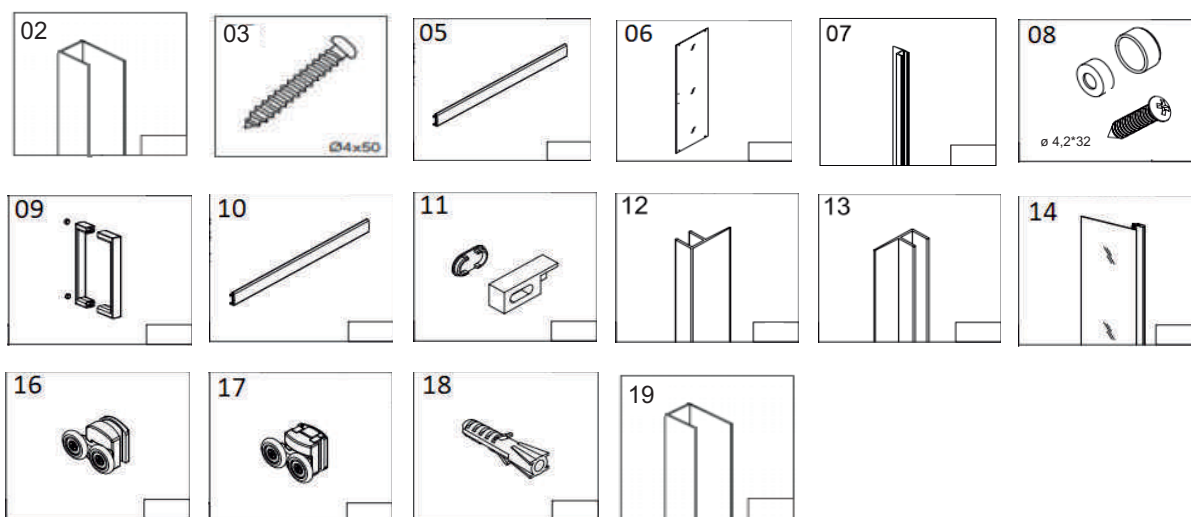

LIMA - zasunovací, čtyřdílné

Tabulka velikostí a variant	
DVEŘE - SKLO ČIRÉ	
150	140
CK80453K	CK80443K

Veškeré příslušenství Celé příslušenstvo

pozice č.	kód zboží	balení	počet
2; 3; 18; 19	na dotaz		
5; 10	viz tab. 1	sada	5 - 1ks, 10 - 1ks
6	viz tab. 2	ks	1
7	CKND12M	sada	
12; 13	CKND306K1	sada	12 - 1ks, 13 - 1ks
8	CKND258ZA		
9	CKND09K	ks	1
11	na dotaz		
14	viz tab. 3	ks	1
16	CKND245K	sada	16 - 2ks
17	CKND246K	sada	17 - 2ks

Tab. 1	
Vodící profil horní a spodní	
Rozměr koutu	díl č.5, 10
140	CKND294K3
150	CKND294K4

Tab. 2	
Posuvné dveře (L/P) Číré	
Rozměr koutu	díl č.6
140	CKND285K3
150	CKND285K4

Tab. 3	
Pevný díl s profilem (L/P) Číré	
Rozměr koutu	díl č.14
140	CKND279K3
150	CKND279K4