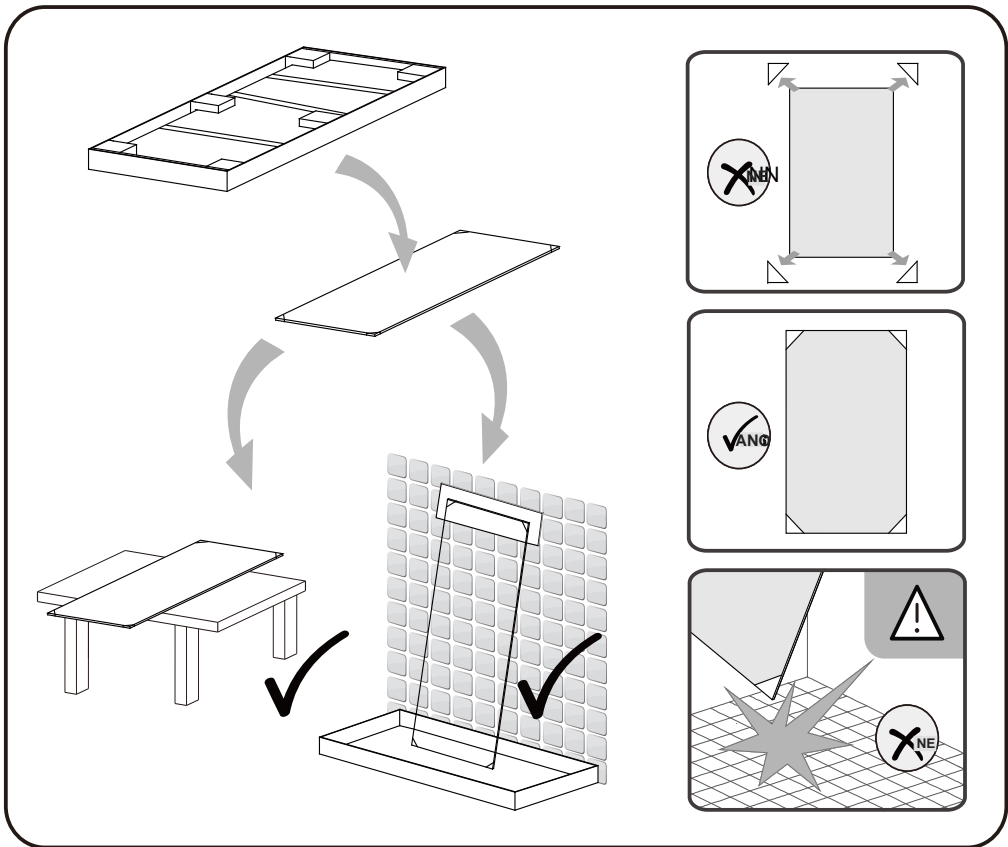

UPOZORNĚNÍ