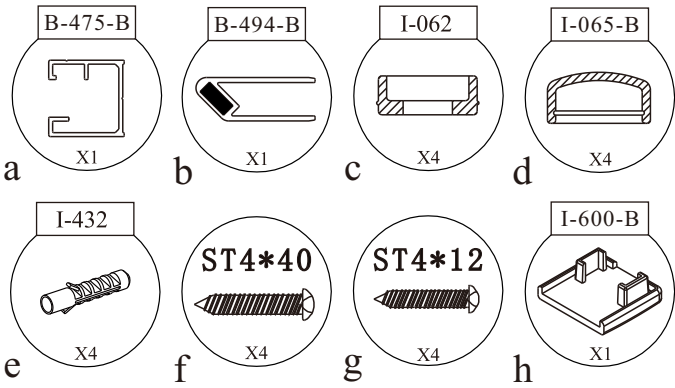

### SEZNAM KOMPONENTŮ

NÁSLEDUJÍCÍ KOMPONENTY JSOU BALENY ZVLÁŠŤ V TUBUSU

Před montáží zkontrolujte všechny díly a součásti  
**UPOZORNĚNÍ:** montáž musí provádět 2 osoby

(1)

1

Ujistěte se, že jsou chrániče rohů ponechány, dokud nebude sklo instalováno, aby nedošlo k rozbití skla.