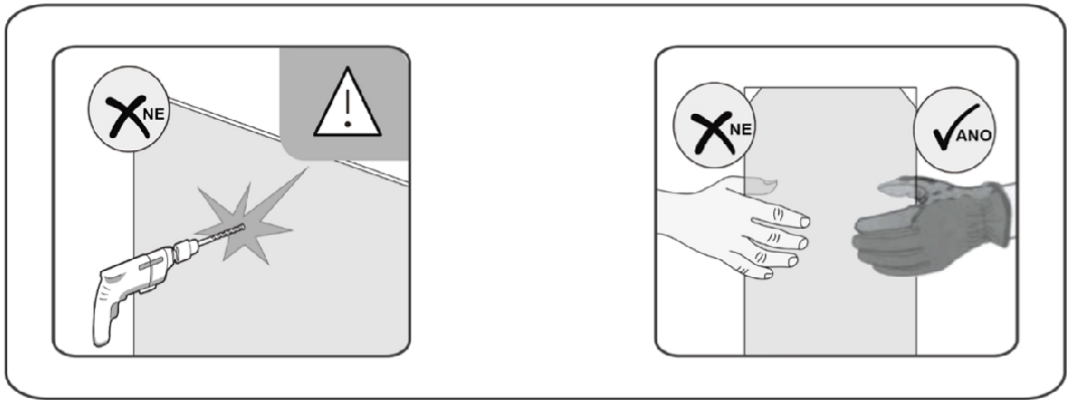

UPOZORNĚNÍ