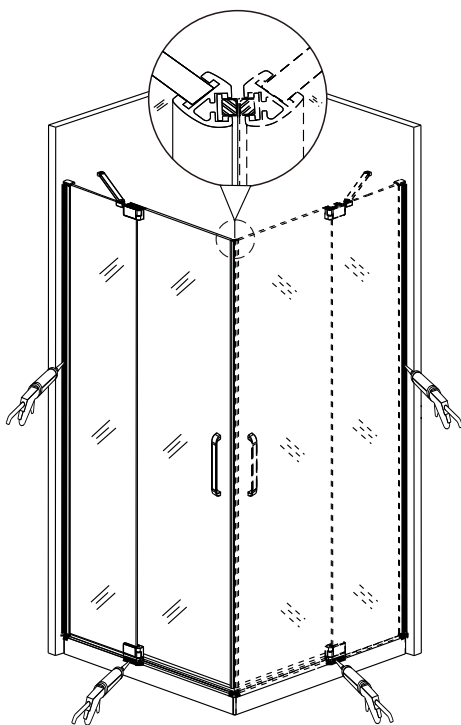

16

Silikon je nutné aplikovat mezi veškeré spoje z venkovní strany a nechat 24 hodin vytvrdnout