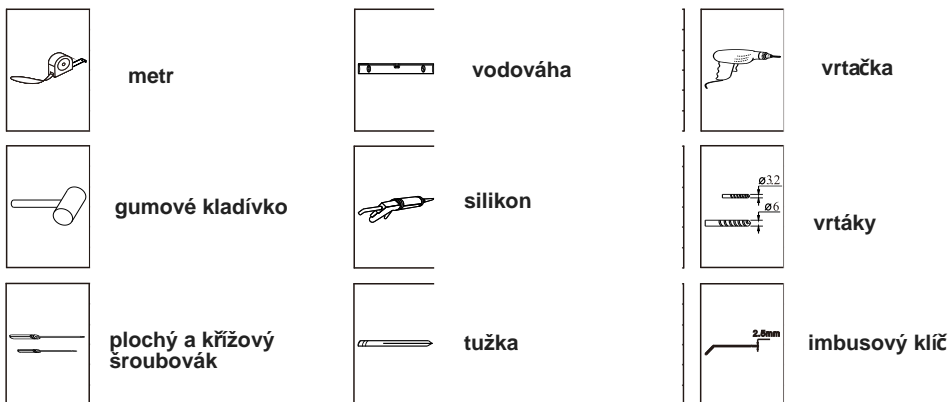

NÁŘADÍ POTŘEBNÉ K MONTÁŽI