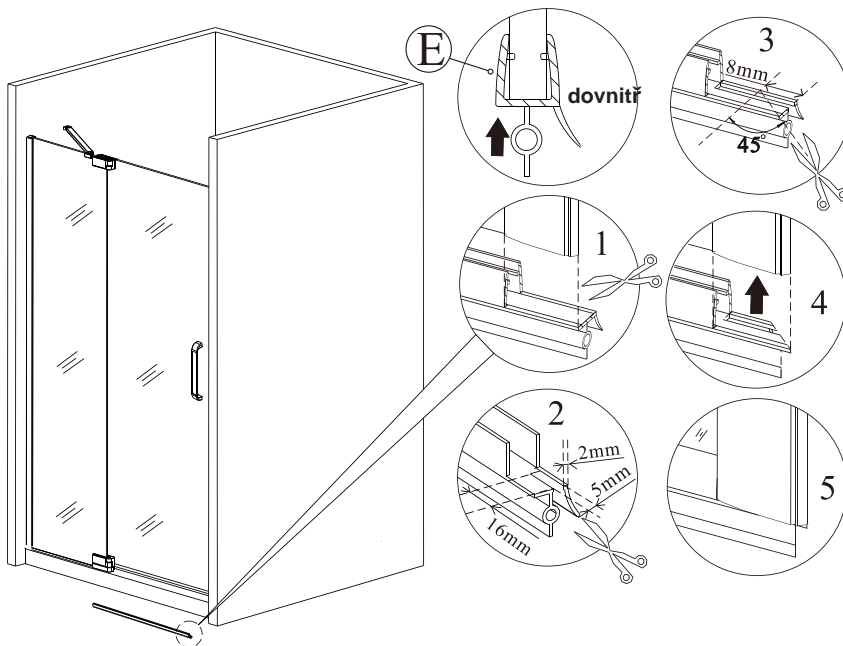

(5)

11

12

(6)

13

14

**Silikon je nutné aplikovat mezi veškeré spoje z venkovní strany a nechat 24 hodin vytvrdnout**

(7)