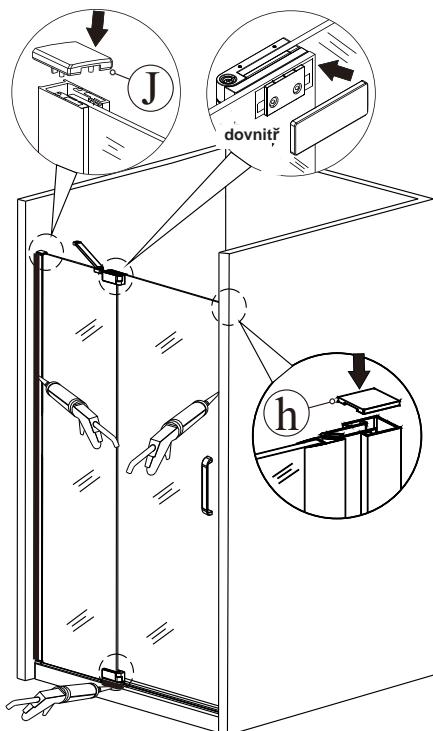

(5)

11

12

(6)

13

14

**Silikon je nutné aplikovat mezi veškeré spoje z venkovní strany a nechat 24 hodin vytvrdnout**

(7)

## 15 Rohový vstup

V případě montáže na podlahu bez vaničky, třeba od rozměru sprchového koutu směrem dovnitř vytvořit cca min. 5cm rovnou montážní plochu.