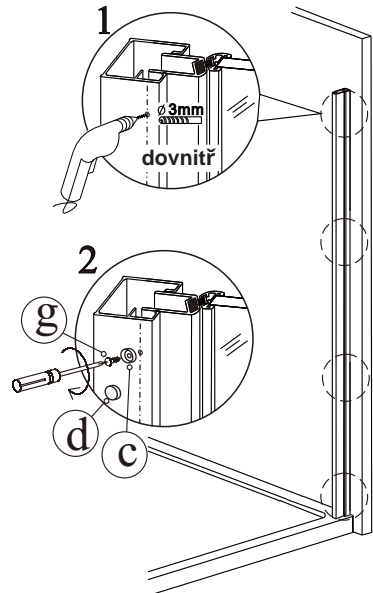

(5)

11

12

(6)

13

14

**Silikon je nutné aplikovat mezi veškeré spoje z venkovní strany a nechat 24 hodin vytvrdnout**

(7)