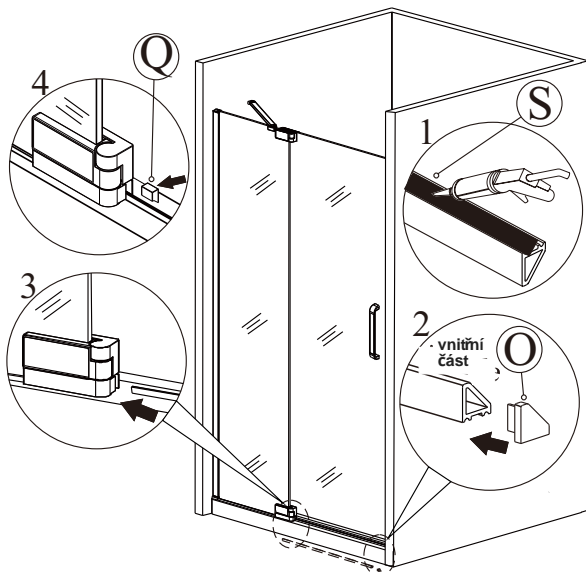

(5)

11

12

(6)

13

14

**Silikon je nutné aplikovat mezi veškeré spoje z venkovní strany a nechat 24 hodin vytvrdnout**

(7)

## 15 Rohový vstup

V případě montáže na podlahu bez vaničky, třeba od rozměru sprchového koutu směrem dovnitř vytvořit cca min. 5cm rovnou montážní plochu.