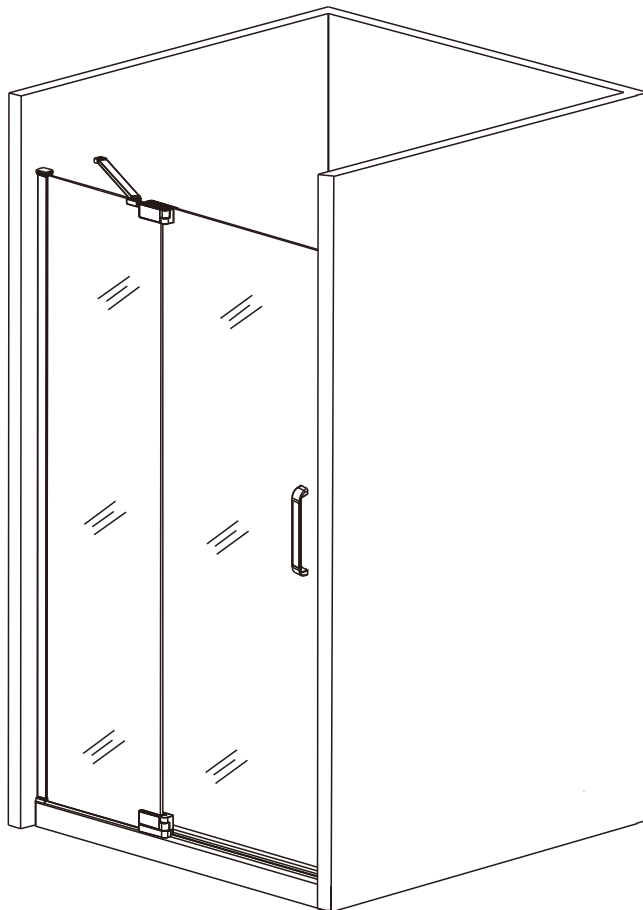

Sprchové dveře AIRLINE BLACK B5

montážní návod