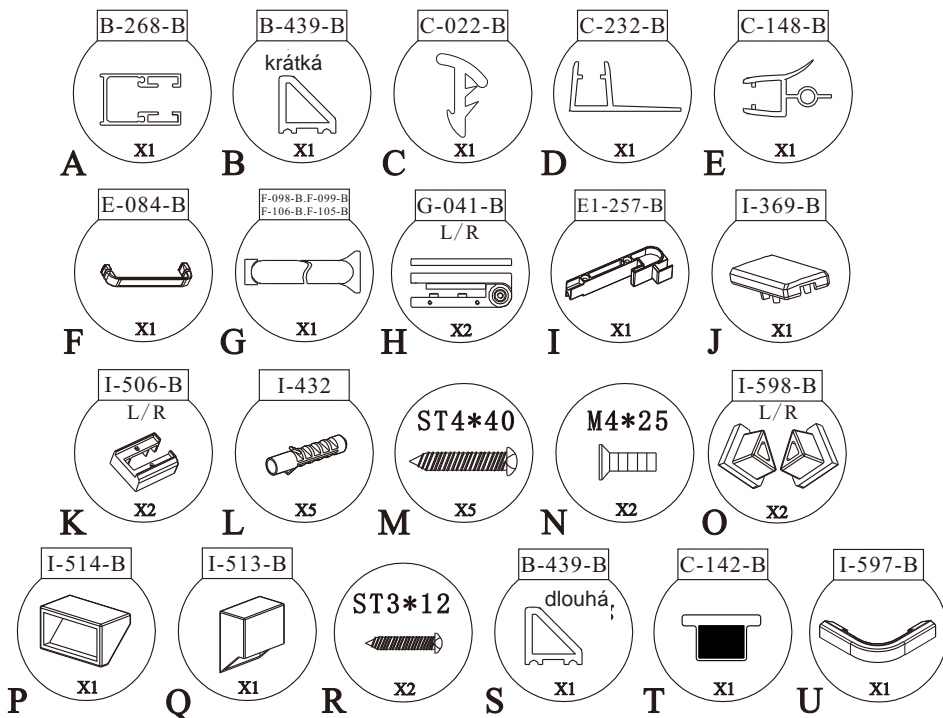

## montážní návod

### SEZNAM KOMPONENTŮ

NÁSLEDUJÍCÍ KOMPONENTY JSOU BALENY ZVLÁŠŤ V TUBUSU

Před montáží zkontrolujte všechny díly a součásti  
**UPOZORNĚNÍ:** montáž musí provádět 2 osoby

(1)

1

Ujistěte se, že jsou chrániče rohů ponechány, dokud nebude sklo instalováno, aby nedošlo k rozbití skla.