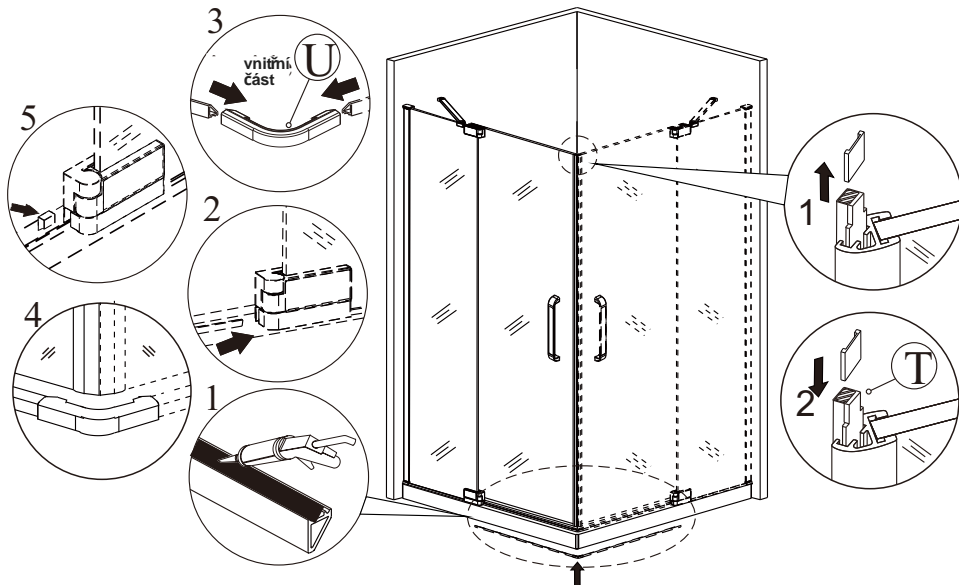

(5)

11

12

(6)

13

14

**Silikon je nutné aplikovat mezi veškeré spoje z venkovní strany a nechat 24 hodin vytvrdnout**

(7)

## 15 Rohový vstup

V případě montáže na podlahu bez vaničky, třeba od rozměru sprchového koutu směrem dovnitř vytvořit cca min. 5cm rovnou montážní plochu.