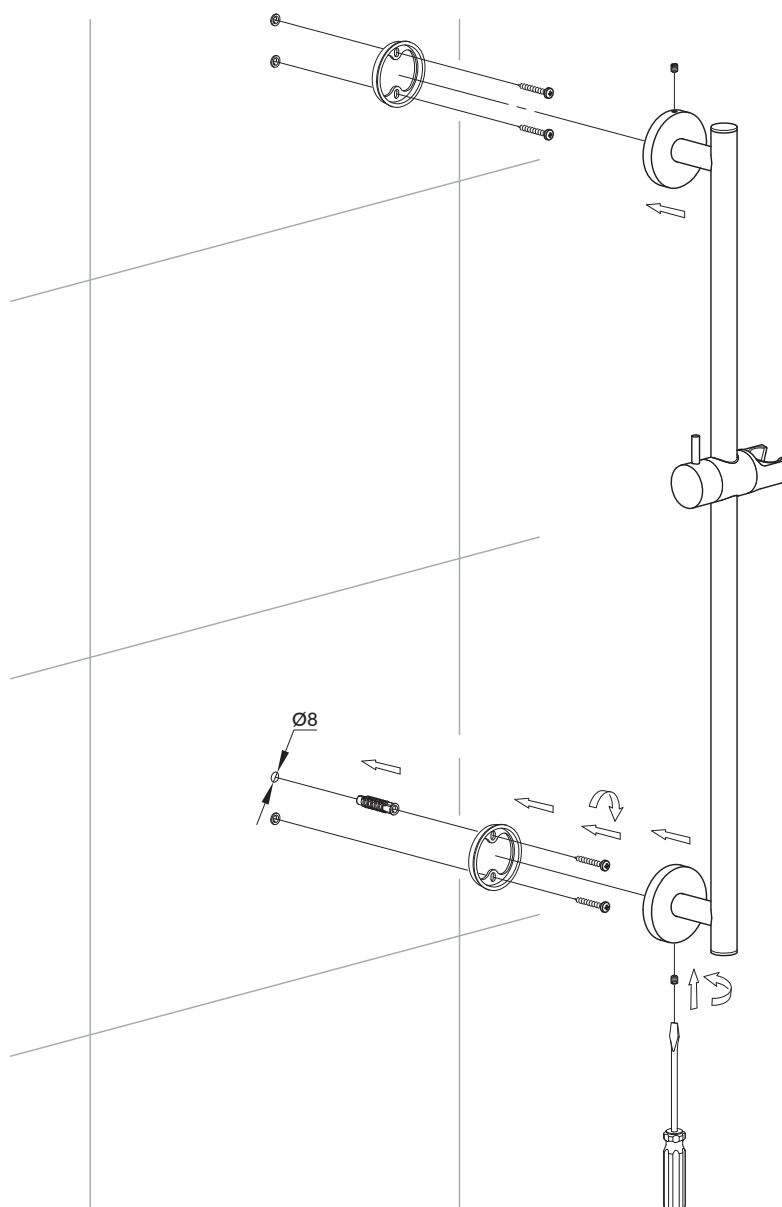

DR12GLB

Instrukcja montażu i konserwacji | Installation and maintenance | Montage- und Wartungsanleitung | Инструкция по установке и уходу

PL Powierzchnię produktów należy czyścić miękką ściereczką z dodatkiem łagodnego środka czyszczącego lub roztworu kwasu cytrynowego. Niewskazane jest stosowanie szorstkich materiałów ani żrących lub ścierających środków czyszczących, ponieważ mogą one spowodować uszkodzenia powłoki. Po więcej informacji i przydatnych wskazówek dotyczących dbania o produkty zapraszamy na omnires.com.