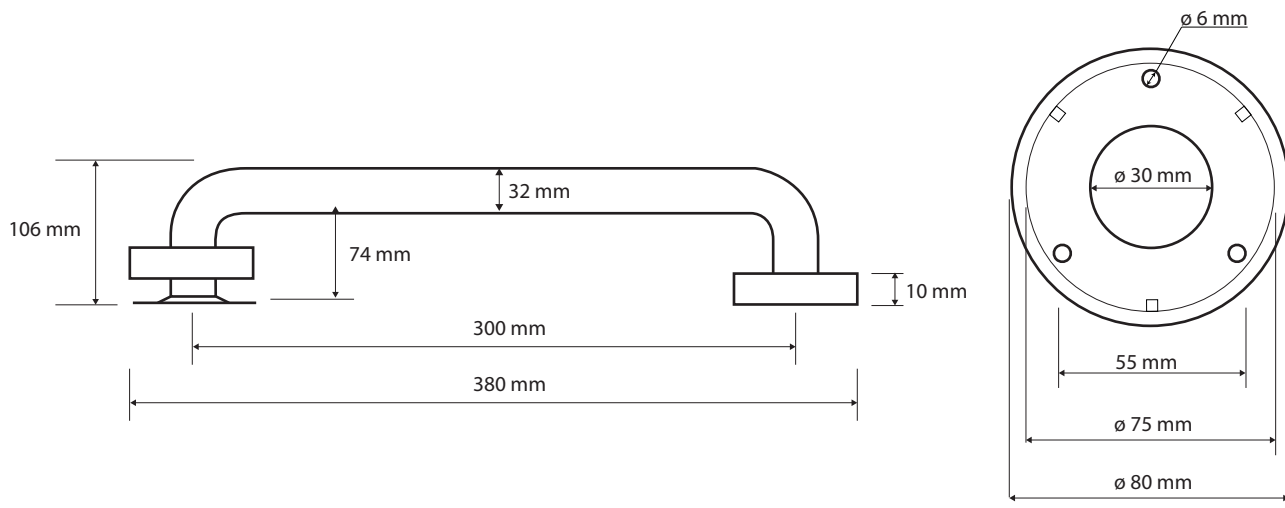

ilustrační foto/
 illustration/
 Illustration:

Parametry / Features / Eigenschaften

šířka / width / Breite:	380 mm
výška / height / Höhe:	80 mm
hloubka / depth / Tiefe:	106 mm
nosnost / load capacity / Ladekapazität:	120 kg
materiál / material / Material:	nerez / stainless steel / rostfrei
povrch. úprava / finish / Oberfläche:	brus / brush / gebürstet
záruka / warranty / Garantie:	6 let / 6 years / 6 Jahre
skryté kotvení / Secret Fix / Geheimnis Fix	