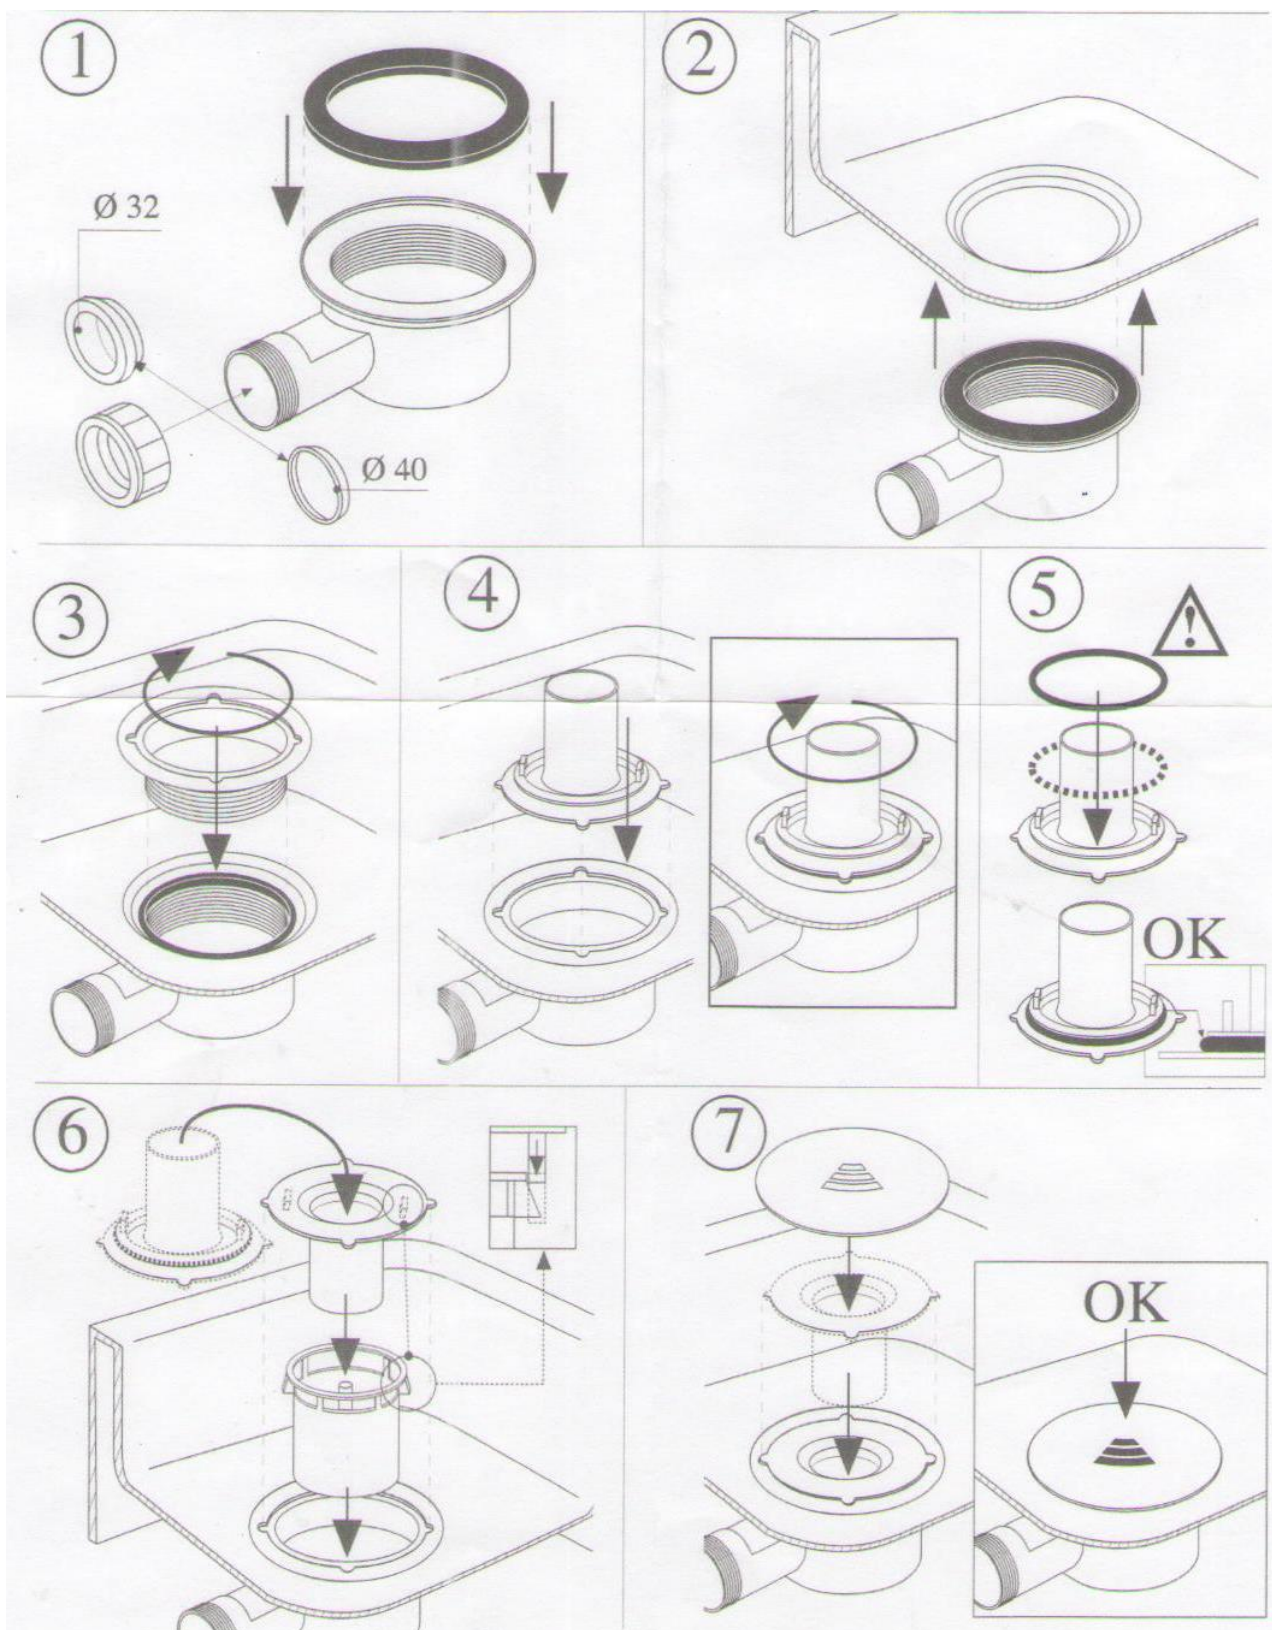

Návod na montáž sifonu ke sprchové vaničce

Sifon ke sprchové vaničce byl vyroben v souladu s normou EN 329