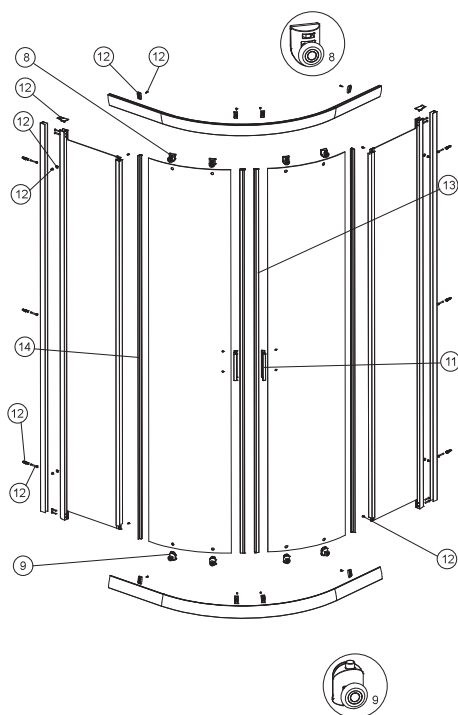

Číslo výrobku

Čtvrtkruhový sprchový kout FRESH SOFT DKPG

- 13. Magnetické těsnění dveří (1 ks)
- 14. Těsnění skla dveří
- 8. Závěs horní, bílý (1 ks)
- 8. Závěs horní, šedý (1 ks)
- 9. Závěs dolní, bílý (1 ks)
- 9. Závěs dolní, šedý (1 ks)
- 11. Madlo kompletní, bílé (1 ks)
- 11. Madlo kompletní, šedé (1 ks)
- 12. Montážní sada, bílá
- 12. Montážní sada, šedá

A190001
A190005
A100133
A100134
A100135
A100136
A180084
A180083
A100179
A100180

Čtvrtkruhový sprchový kout GEO-6 GKPG

- 1. Stěnový profil (*výroba ukončená k 31. 12. 2021, poté do vyprodání zásob, bez náhrady*)
- 4. Profil horní nebo spodní (80 cm)
- 4. Profil horní nebo spodní (90 cm)
- 5. Kompletní madlo (1 ks)
- 6,7. Sada těsnění pro čtvrtkruhový kout
- 8. Záslepky dvoudílné (komplet)
- 9. Krycí lišta šroubů (2 ks)
- 10. Sada závěsů (2x horní + 2x dolní)
- 11. Sada dorazů (2 ks)
- Montážní sada