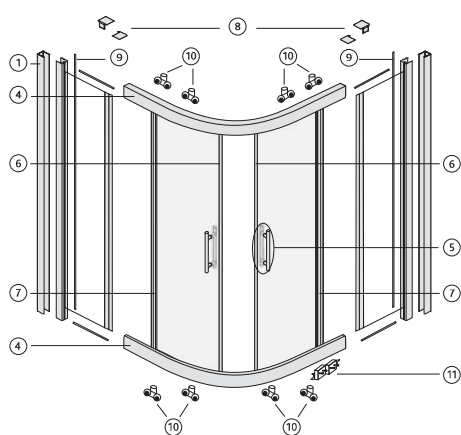

Číslo výrobku

Čtvrtkruhový sprchový kout FRESH SOFT DKPG

- 13. Magnetické těsnění dveří (1 ks)
- 14. Těsnění skla dveří
- 8. Závěs horní, bílý (1 ks)
- 8. Závěs horní, šedý (1 ks)
- 9. Závěs dolní, bílý (1 ks)
- 9. Závěs dolní, šedý (1 ks)
- 11. Madlo kompletní, bílé (1 ks)
- 11. Madlo kompletní, šedé (1 ks)
- 12. Montážní sada, bílá
- 12. Montážní sada, šedá

A190001
A190005
A100133
A100134
A100135
A100136
A180084
A180083
A100179
A100180

Čtvrtkruhový sprchový kout GEO-6 GKPG

- 1. Stěnový profil (*výroba ukončená k 31. 12. 2021, poté do vyprodání zásob, bez náhrady*)
- 4. Profil horní nebo spodní (80 cm)
- 4. Profil horní nebo spodní (90 cm)
- 5. Kompletní madlo (1 ks)
- 6,7. Sada těsnění pro čtvrtkruhový kout
- 8. Záslepky dvoudílné (komplet)
- 9. Krycí lišta šroubů (2 ks)
- 10. Sada závěsů (2x horní + 2x dolní)
- 11. Sada dorazů (2 ks)
- Montážní sada