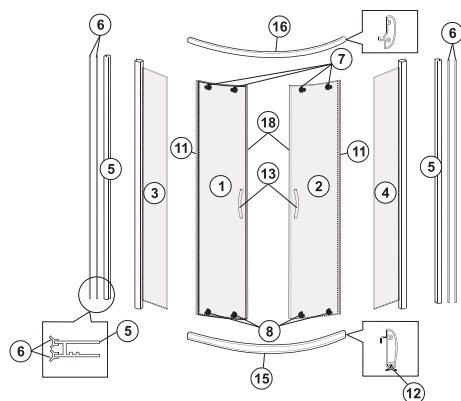

Náhradní díly ke sprchovým koutům

Čtvrtkruhový sprchový kout AKCENT PLUS LKPG

Kout vyráběn do 10. 10. 2008

Identifikace dle PIN 8940407

(poslední čtyřčíslí označuje měsíc a rok výroby sprchového koutu)

PIN 8940407

měsíc rok