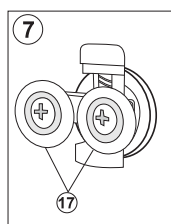

Náhradní díly ke sprchovým koutům

Čtvrtkruhový sprchový kout AKCENT PLUS LKPG

Kout vyráběn do 10. 10. 2008

Identifikace dle PIN 8940407

(poslední čtyřčíslí označuje měsíc a rok výroby sprchového koutu)

PIN 8940407

měsíc rok