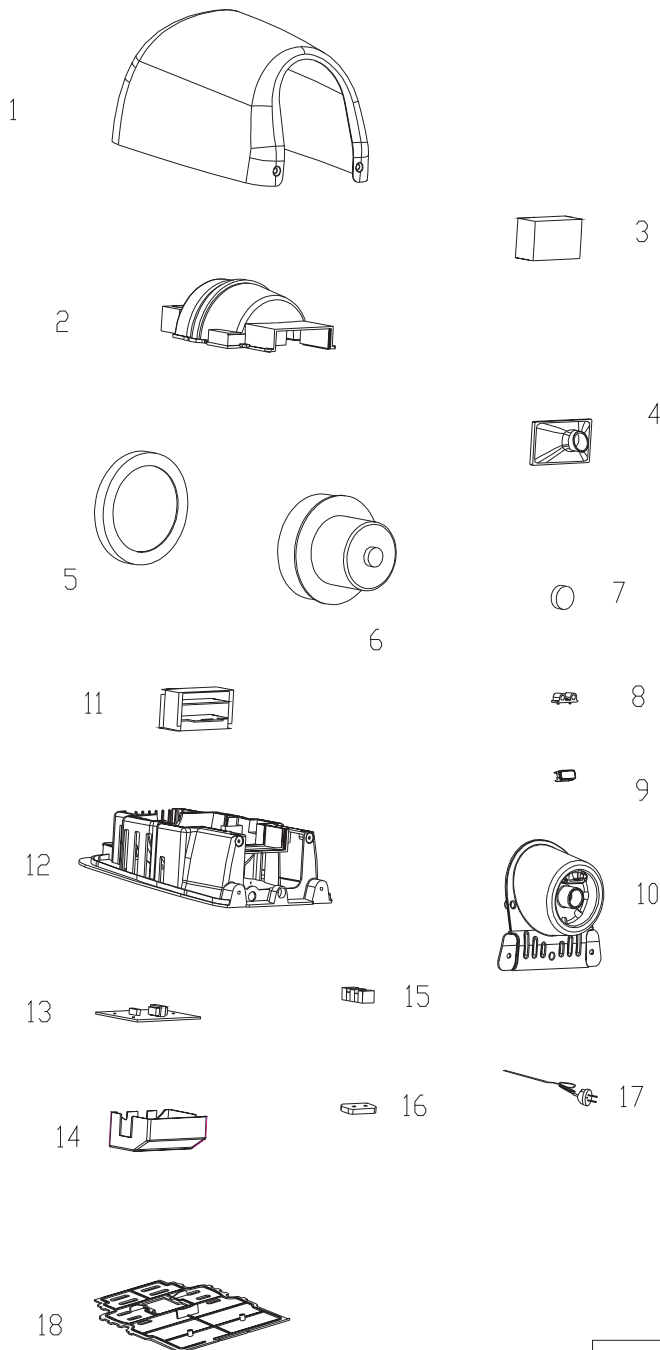

Jet Dryer HORKOVZDUŠNÝ VYSOUŠEČ - BOOSTER

20	
19	
18	Zadní kryt základny
17	Napájecí kabel
16	Kryt svorkovnice
15	Svorkovnice
14	Kryt řídicí jednotky
13	Řídicí jednotka
12	Základní deska
11	Topná spirála
10	Dekorační kryt
9	Plastový kryt senzoru
8	Senzor
7	Gumová podložka motoru
6	Motor
5	Gumové těsnění
4	Výdech vzduchu
3	Vzduchový filtr
2	Kryt motoru
1	Přední kryt
