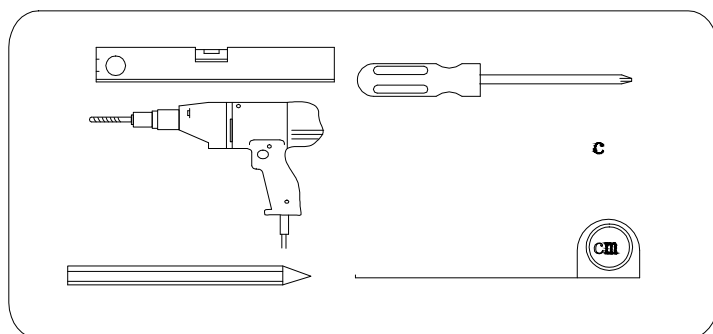

MODULAR SHOWER

BMS1-70/75/80/90/100

polysan 

Polysan s.r.o.
Nesměřice 52
285 22 Zruč nad Sázavou
Czech Republic
www.polysan.net

3b or

4

CE

Polysan s.r.o.
Nesměřice 52
285 22 Zruč nad Sázavou
Czech Republic
www.polysan.net