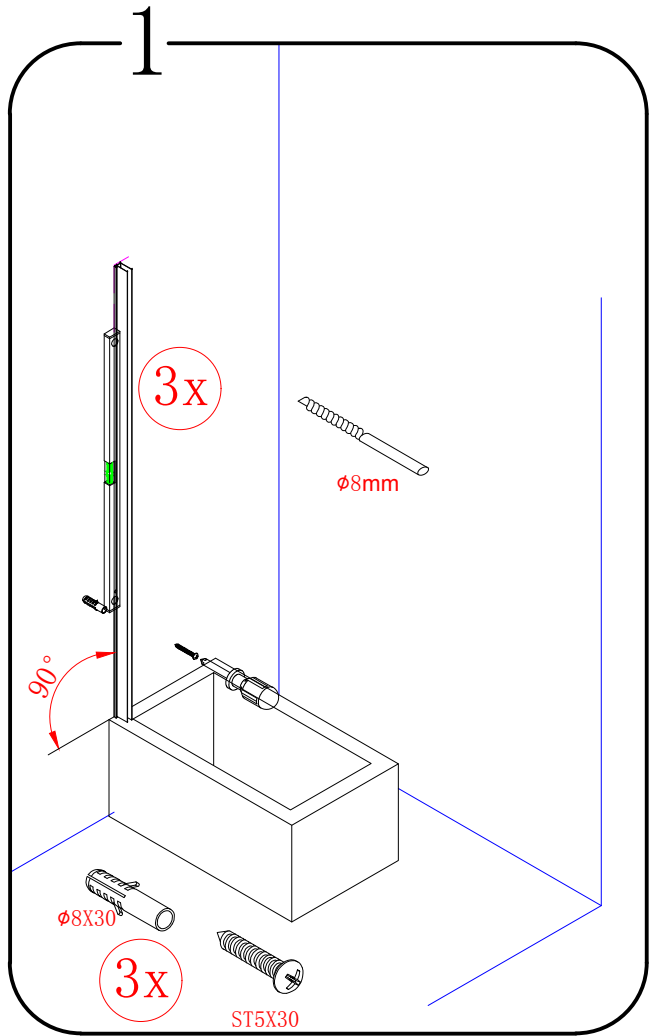

MODULAR SHOWER

BMS1-70/75/80/90/100

polysan 

Polysan s.r.o.
Nesměřice 52
285 22 Zruč nad Sázavou
Czech Republic
www.polysan.net

3b or

4

CE

Polysan s.r.o.
Nesměřice 52
285 22 Zruč nad Sázavou
Czech Republic
www.polysan.net