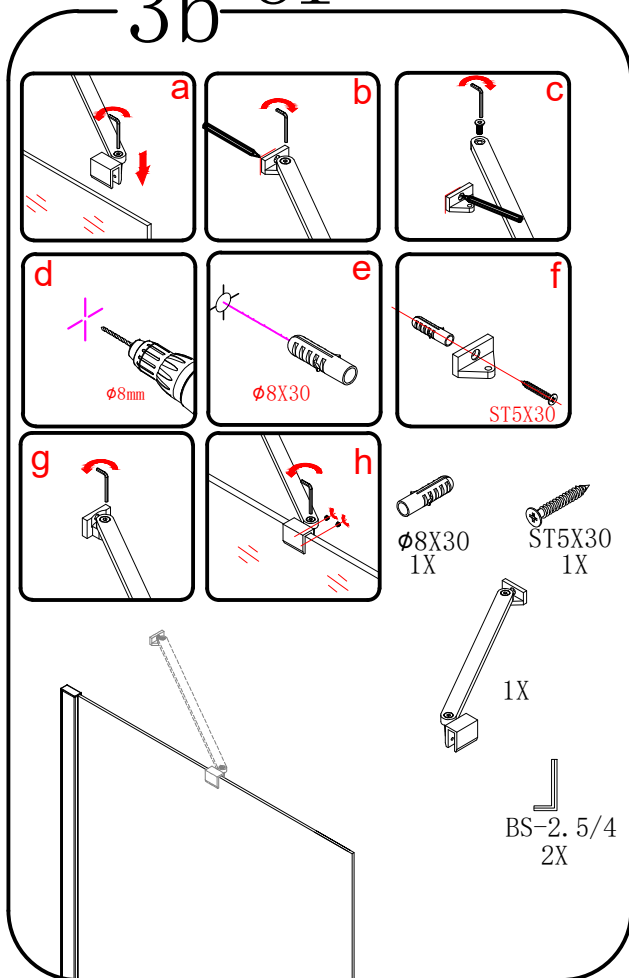

MODULAR SHOWER

BMS1-70/75/80/90/100

polysan 

Polysan s.r.o.
Nesměřice 52
285 22 Zruč nad Sázavou
Czech Republic
www.polysan.net

3b or

4

CE

Polysan s.r.o.
Nesměřice 52
285 22 Zruč nad Sázavou
Czech Republic
www.polysan.net