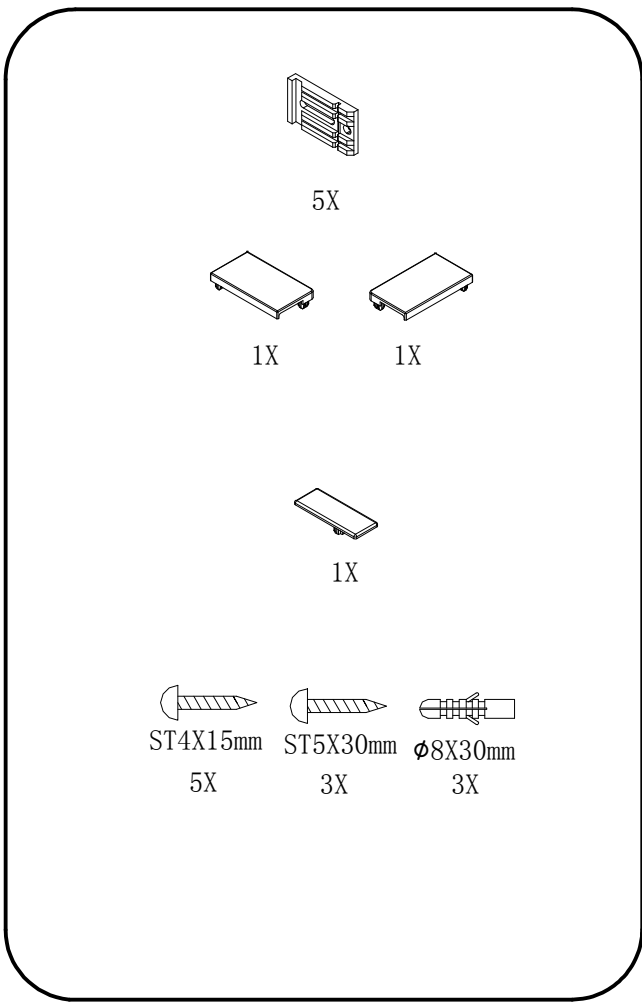

MODULAR SHOWER

BMS1-70/75/80/90/100

polysan 

Polysan s.r.o.
Nesměřice 52
285 22 Zruč nad Sázavou
Czech Republic
www.polysan.net

3b or

4

CE

Polysan s.r.o.
Nesměřice 52
285 22 Zruč nad Sázavou
Czech Republic
www.polysan.net