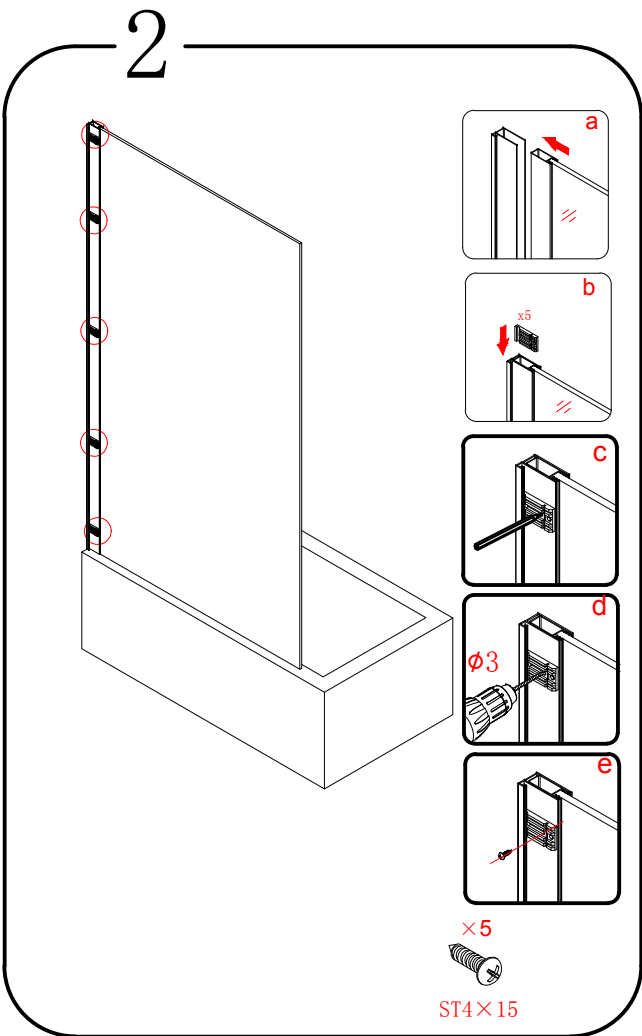

MODULAR SHOWER

BMS1-70/75/80/90/100

polysan 

Polysan s.r.o.
Nesměřice 52
285 22 Zruč nad Sázavou
Czech Republic
www.polysan.net

3b or

4

CE

Polysan s.r.o.
Nesměřice 52
285 22 Zruč nad Sázavou
Czech Republic
www.polysan.net