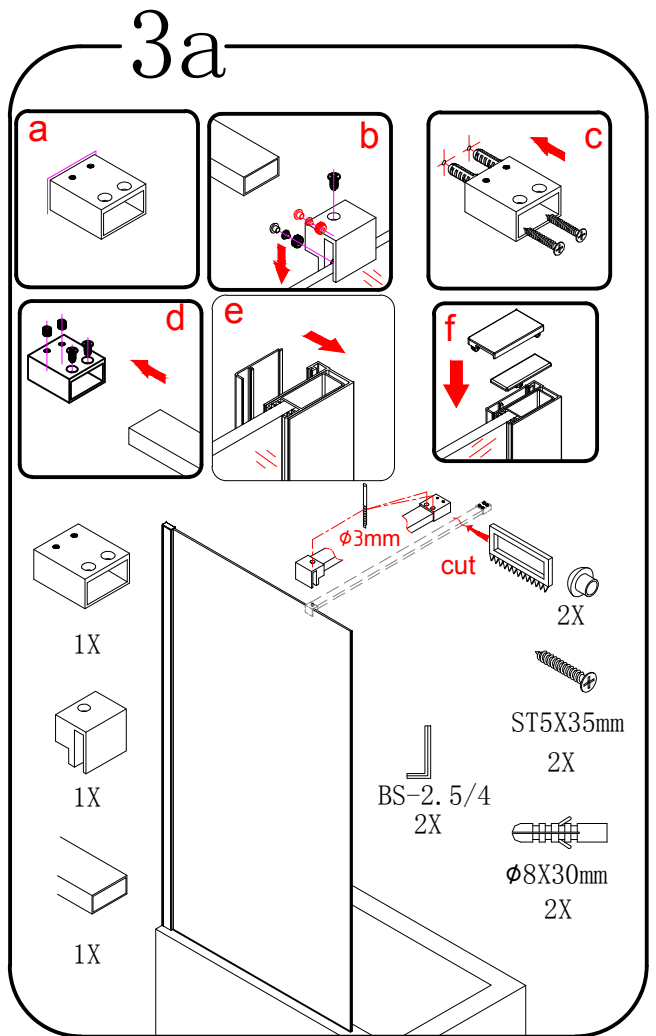

MODULAR SHOWER

BMS1-70/75/80/90/100

polysan 

Polysan s.r.o.
Nesměřice 52
285 22 Zruč nad Sázavou
Czech Republic
www.polysan.net

3b or

4

CE

Polysan s.r.o.
Nesměřice 52
285 22 Zruč nad Sázavou
Czech Republic
www.polysan.net