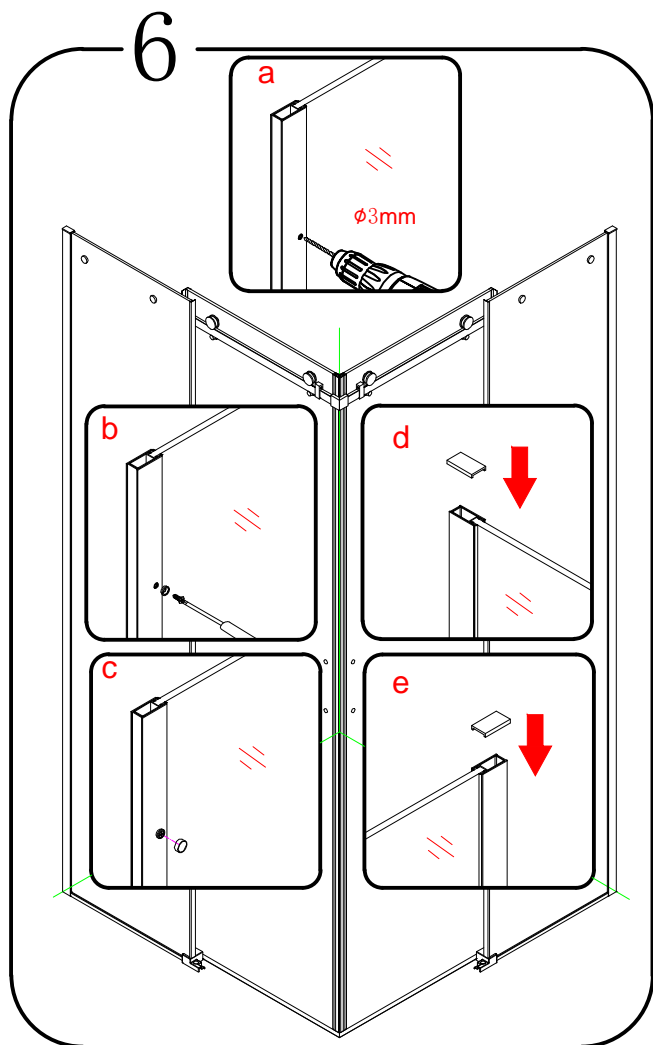

GELCO s.r.o., Makovského 1341,  
163 00 Praha 6

07

EN 14428

Glass shower enclosure  
 cleaning efficiency: conforming  
 impact resistance: conforming  
 operating life: conforming

Skleněné sprchové zástěny  
 schopnost čištění: vyhovuje  
 odolnost proti nárazu: vyhovuje  
 životnost: vyhovuje