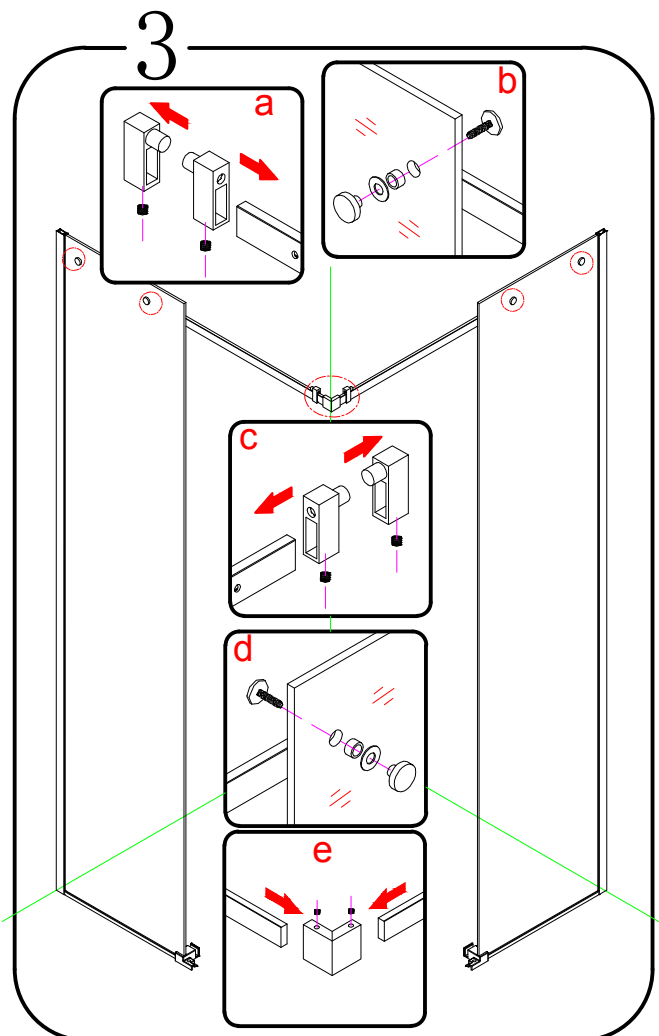

GELCO s.r.o., Makovského 1341,  
163 00 Praha 6

07

EN 14428

Glass shower enclosure  
 cleaning efficiency: conforming  
 impact resistance: conforming  
 operating life: conforming

Skleněné sprchové zástěny  
 schopnost čištění: vyhovuje  
 odolnost proti nárazu: vyhovuje  
 životnost: vyhovuje