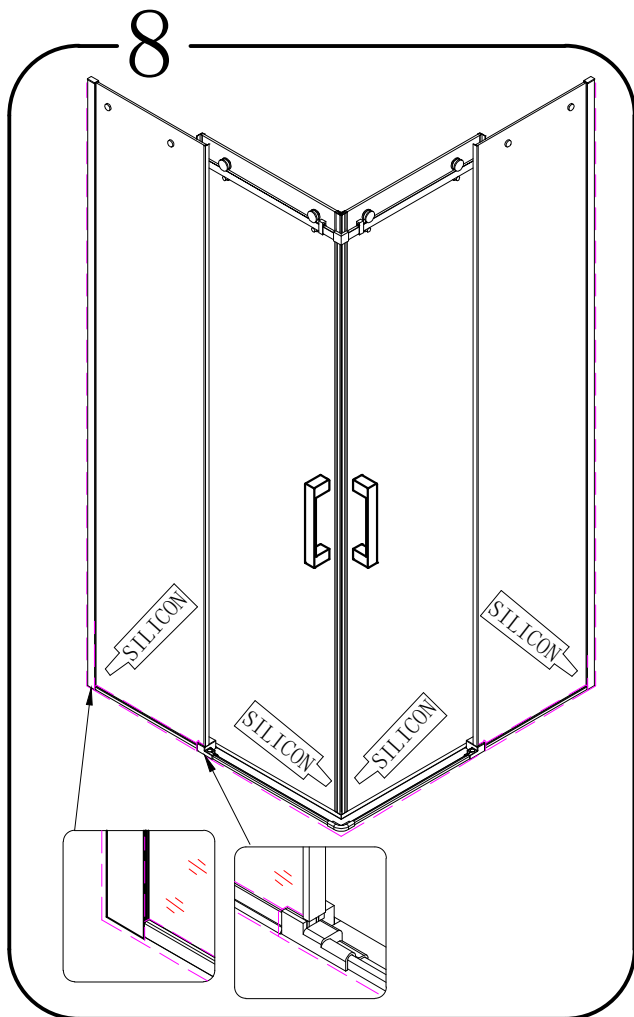

GELCO s.r.o., Makovského 1341,  
163 00 Praha 6

07

EN 14428

Glass shower enclosure  
 cleaning efficiency: conforming  
 impact resistance: conforming  
 operating life: conforming

Skleněné sprchové zástěny  
 schopnost čištění: vyhovuje  
 odolnost proti nárazu: vyhovuje  
 životnost: vyhovuje