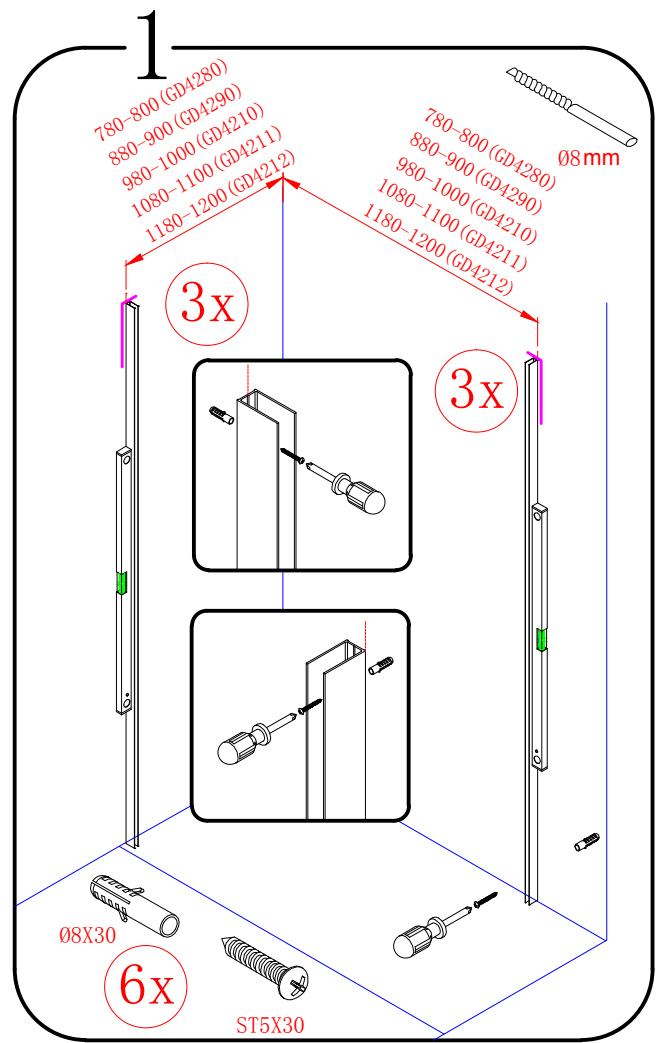

GELCO s.r.o., Makovského 1341,  
163 00 Praha 6

07

EN 14428

Glass shower enclosure  
 cleaning efficiency: conforming  
 impact resistance: conforming  
 operating life: conforming

Skleněné sprchové zástěny  
 schopnost čištění: vyhovuje  
 odolnost proti nárazu: vyhovuje  
 životnost: vyhovuje