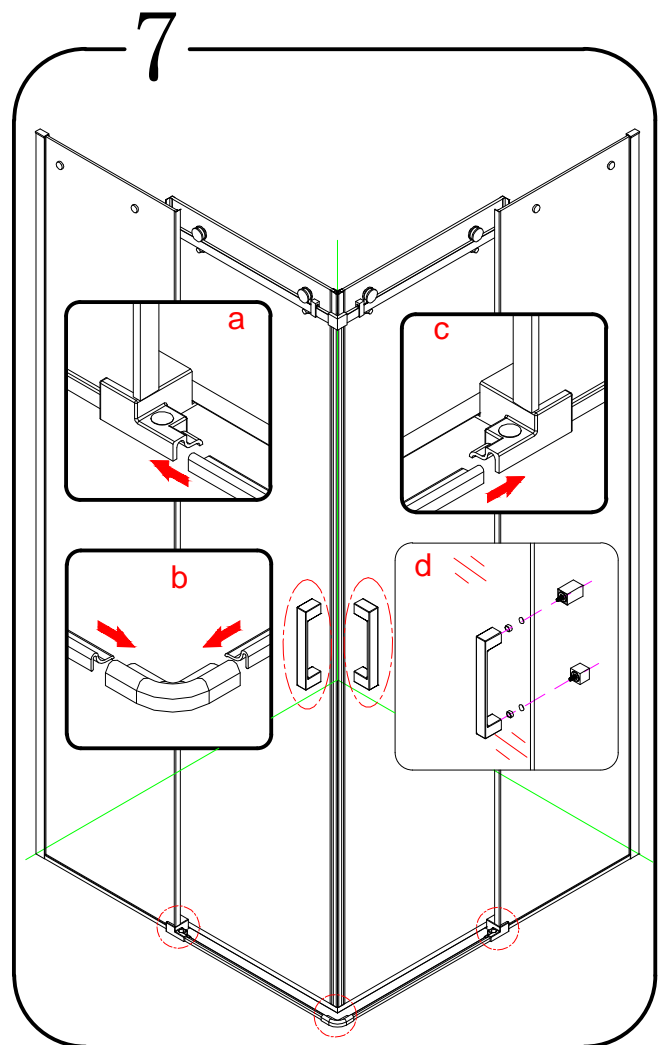

GELCO s.r.o., Makovského 1341,  
163 00 Praha 6

07

EN 14428

Glass shower enclosure  
 cleaning efficiency: conforming  
 impact resistance: conforming  
 operating life: conforming

Skleněné sprchové zástěny  
 schopnost čištění: vyhovuje  
 odolnost proti nárazu: vyhovuje  
 životnost: vyhovuje