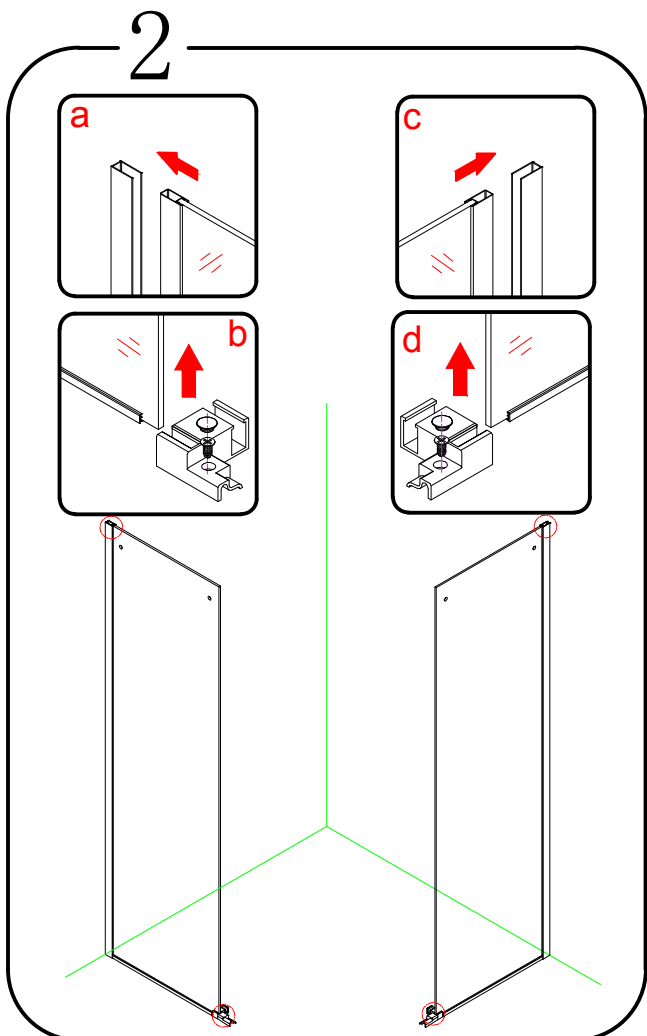

GELCO s.r.o., Makovského 1341,  
163 00 Praha 6

07

EN 14428

Glass shower enclosure  
 cleaning efficiency: conforming  
 impact resistance: conforming  
 operating life: conforming

Skleněné sprchové zástěny  
 schopnost čištění: vyhovuje  
 odolnost proti nárazu: vyhovuje  
 životnost: vyhovuje