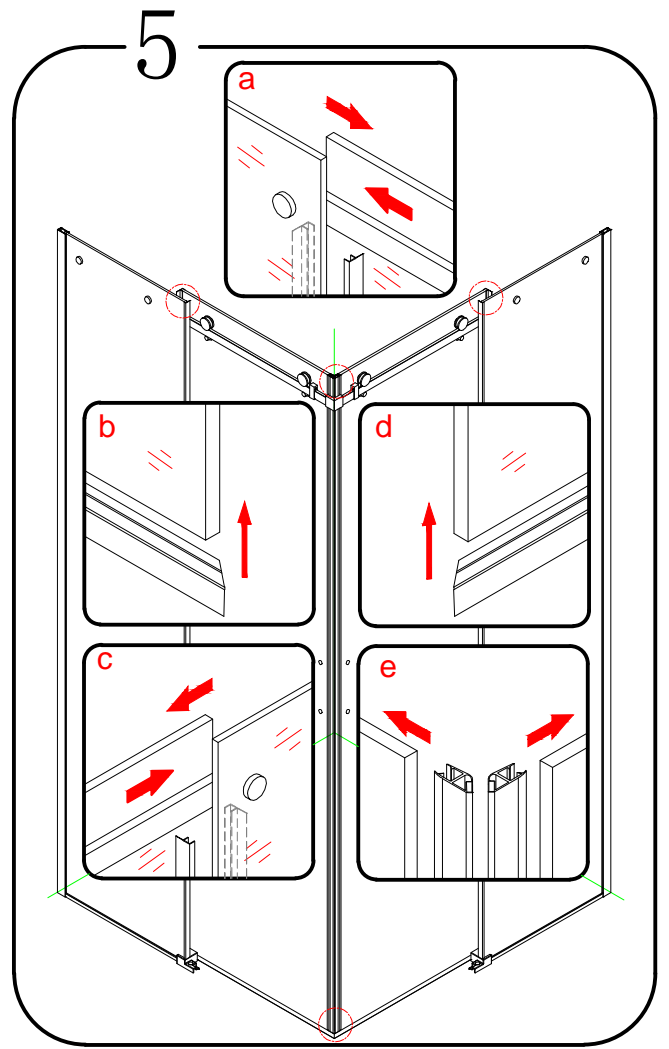

GELCO s.r.o., Makovského 1341,  
163 00 Praha 6

07

EN 14428

Glass shower enclosure  
 cleaning efficiency: conforming  
 impact resistance: conforming  
 operating life: conforming

Skleněné sprchové zástěny  
 schopnost čištění: vyhovuje  
 odolnost proti nárazu: vyhovuje  
 životnost: vyhovuje