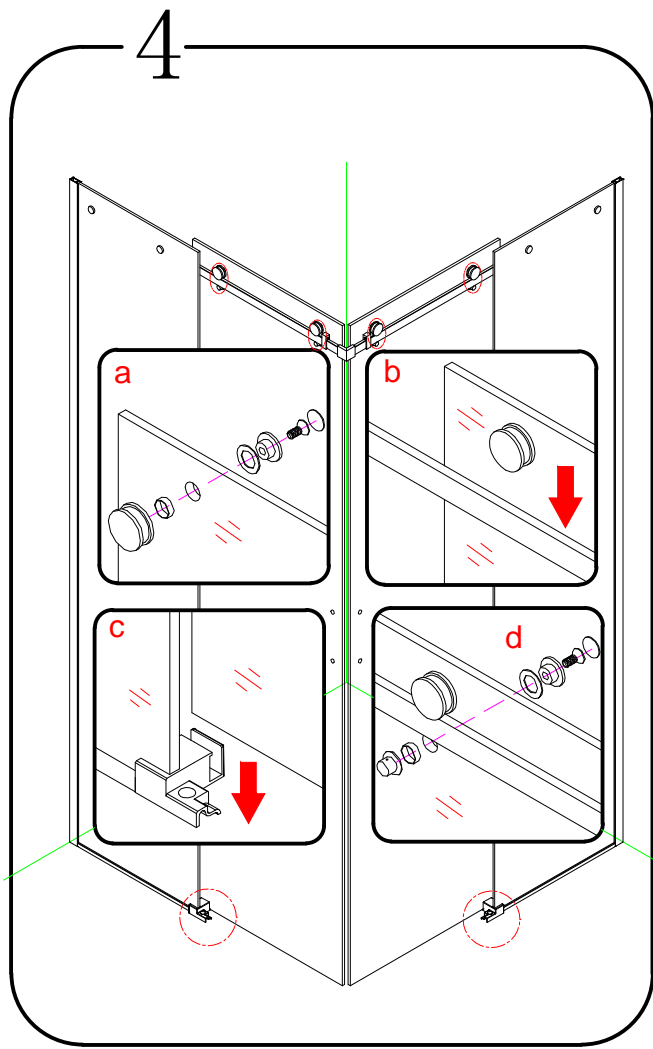

GELCO s.r.o., Makovského 1341,  
163 00 Praha 6

07

EN 14428

Glass shower enclosure  
 cleaning efficiency: conforming  
 impact resistance: conforming  
 operating life: conforming

Skleněné sprchové zástěny  
 schopnost čištění: vyhovuje  
 odolnost proti nárazu: vyhovuje  
 životnost: vyhovuje