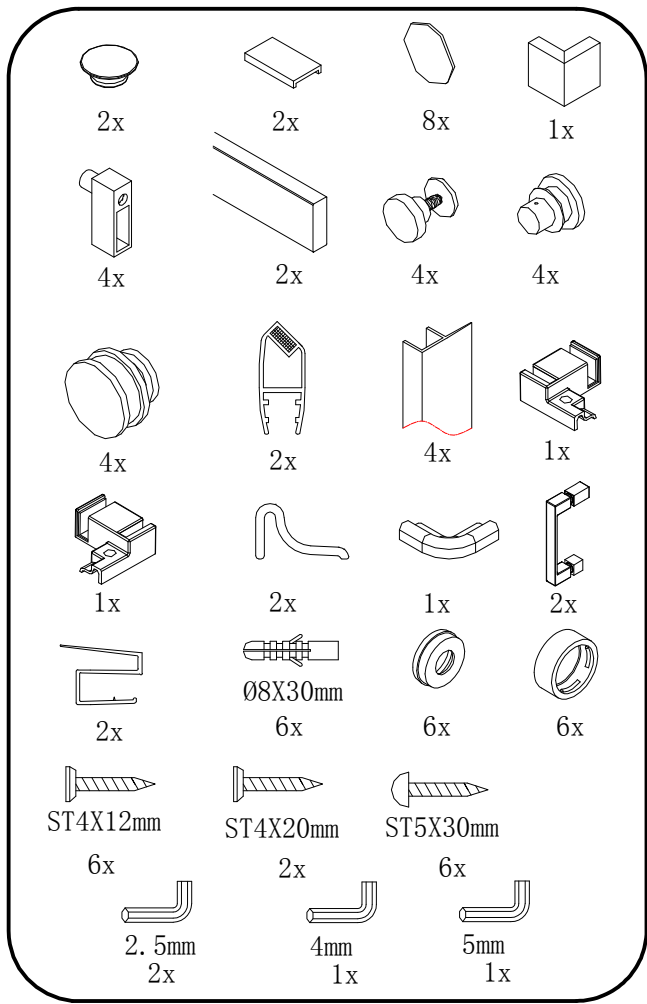

GELCO s.r.o., Makovského 1341,  
163 00 Praha 6

07

EN 14428

Glass shower enclosure  
 cleaning efficiency: conforming  
 impact resistance: conforming  
 operating life: conforming

Skleněné sprchové zástěny  
 schopnost čištění: vyhovuje  
 odolnost proti nárazu: vyhovuje  
 životnost: vyhovuje