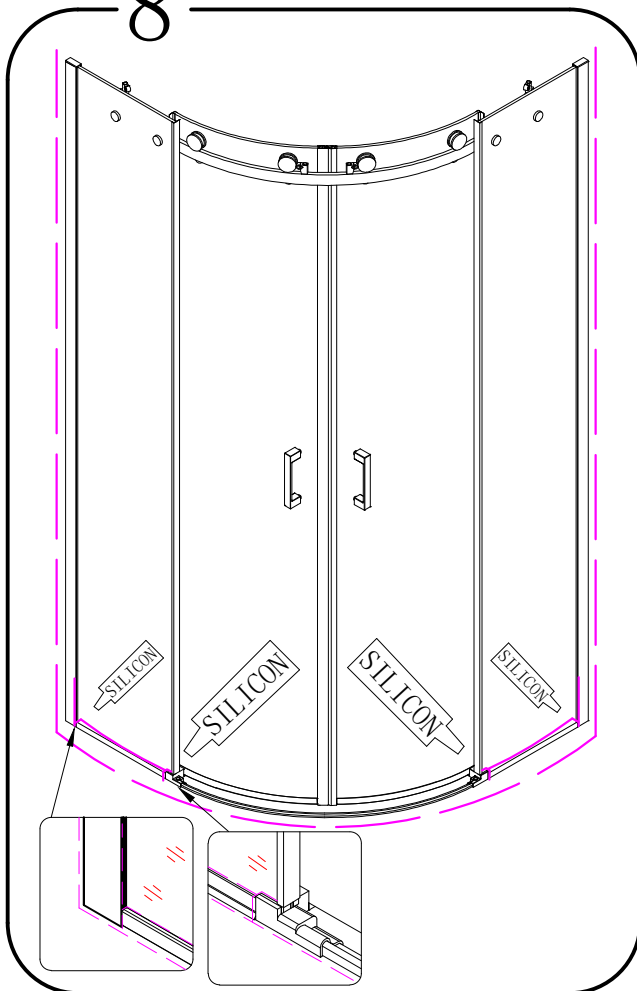

8

CE

GELCO s.r.o., Makovského 1341,
163 00 Praha 6

07

EN 14428

Glass shower enclosure
cleaning efficiency: conforming
impact resistance: conforming
operating life: conforming

Skleněné sprchové zástěny
schopnost čištění: vyhovuje
odolnost proti nárazu: vyhovuje
životnost: vyhovuje