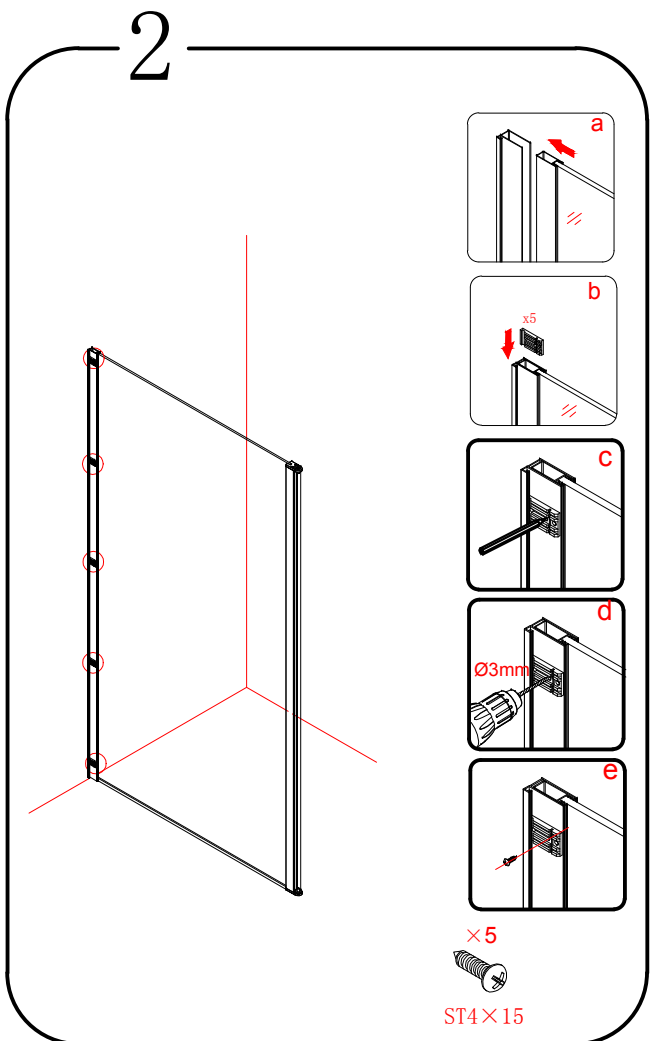

# MODULAR SHOWER

MS3A-70/80/90/100/120

**polysan** 

Polysan s.r.o.  
Nesměřice 52  
285 22 Zruč nad Sázavou  
Czech Republic  
[www.polysan.net](http://www.polysan.net)

4a

or 4b

5

or