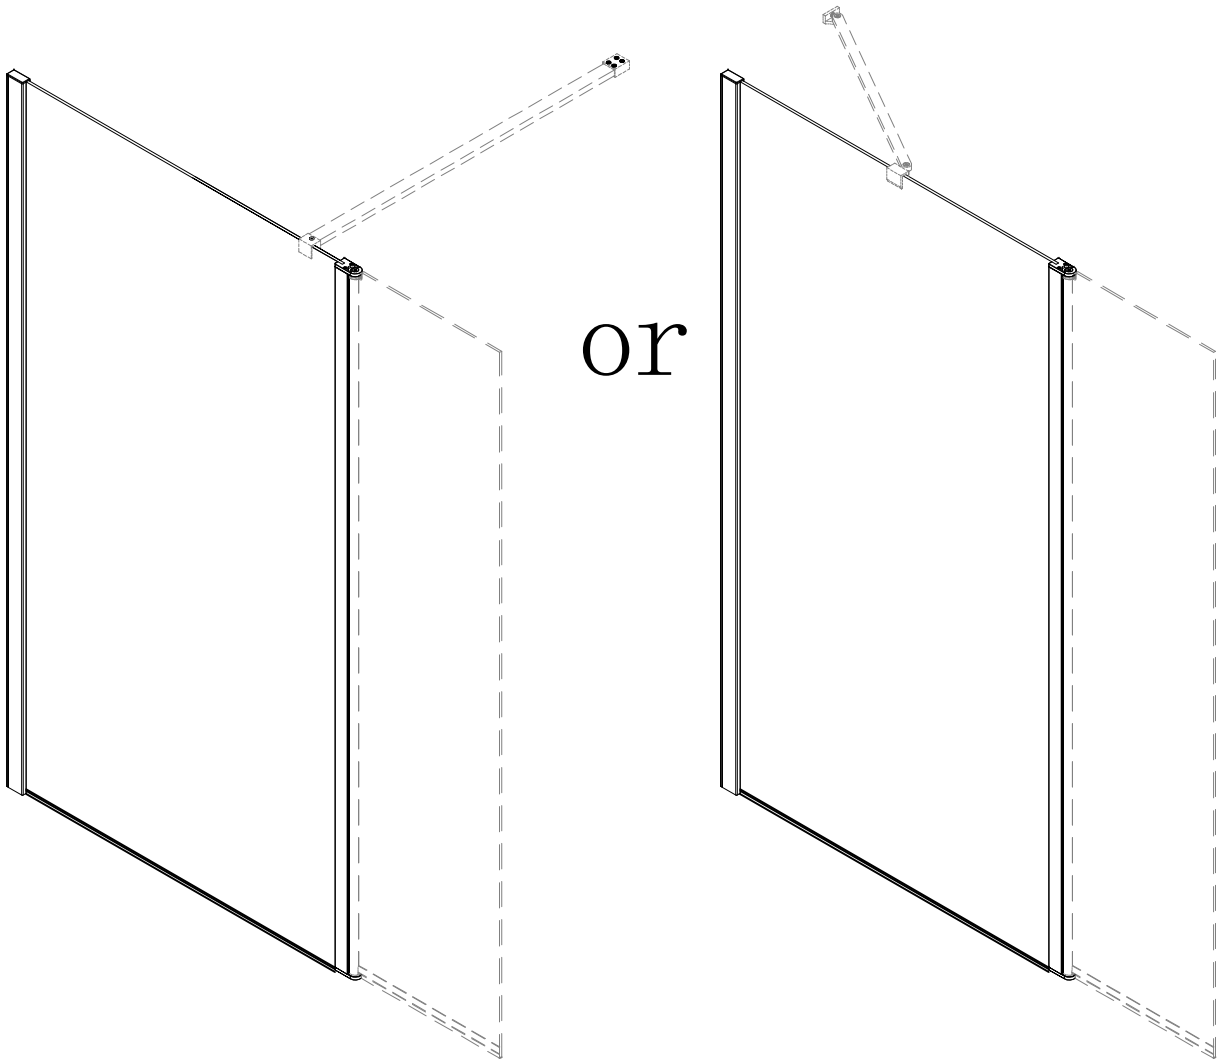

# MODULAR SHOWER

MS3A-70/80/90/100/120

**polysan** 

Polysan s.r.o.  
Nesměřice 52  
285 22 Zruč nad Sázavou  
Czech Republic  
[www.polysan.net](http://www.polysan.net)

4a

or 4b

5

or