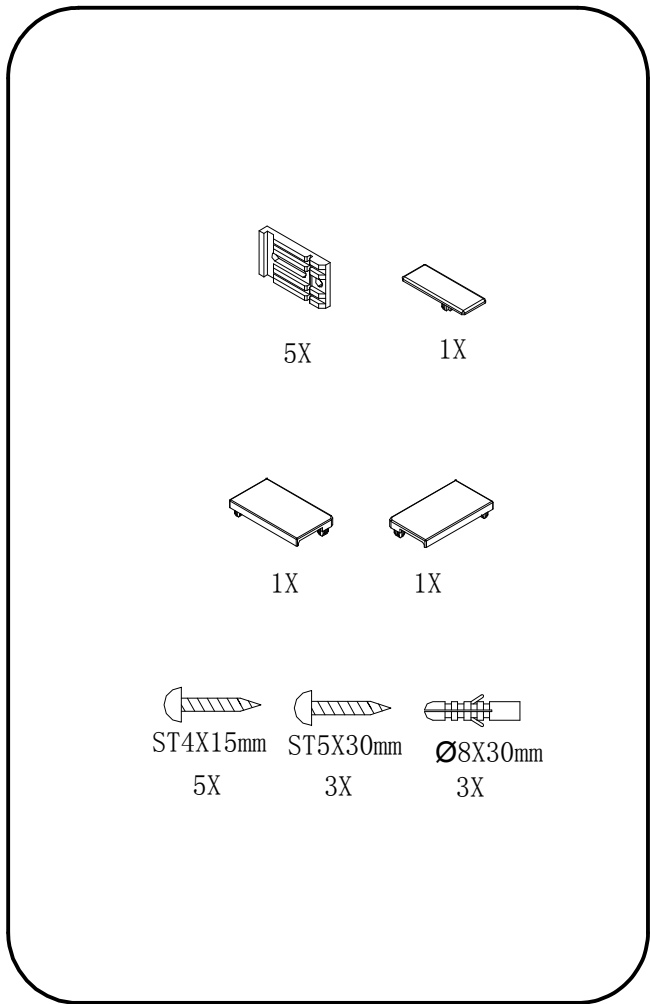

# MODULAR SHOWER

MS3A-70/80/90/100/120

**polysan** 

Polysan s.r.o.  
Nesměřice 52  
285 22 Zruč nad Sázavou  
Czech Republic  
[www.polysan.net](http://www.polysan.net)

4a

or 4b

5

or

CE

Polysan s.r.o.  
Nesměřice 52  
285 22 Zruč nad Sázavou  
Czech Republic  
www.polysan.net

EN 14428

Glass shower enclosure  
cleaning efficiency: conforming  
impact resistance: conforming  
operating life: conforming