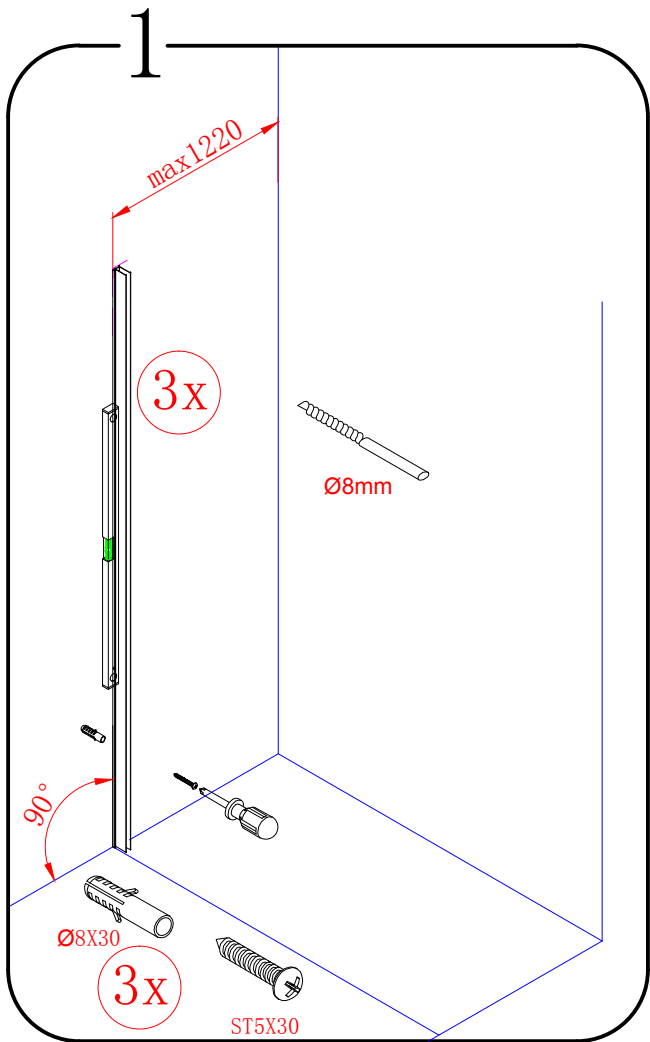

# MODULAR SHOWER

MS3A-70/80/90/100/120

**polysan** 

Polysan s.r.o.  
Nesměřice 52  
285 22 Zruč nad Sázavou  
Czech Republic  
[www.polysan.net](http://www.polysan.net)

4a

or 4b

5

or

CE

Polysan s.r.o.  
Nesměřice 52  
285 22 Zruč nad Sázavou  
Czech Republic  
www.polysan.net

EN 14428

Glass shower enclosure  
cleaning efficiency: conforming  
impact resistance: conforming  
operating life: conforming