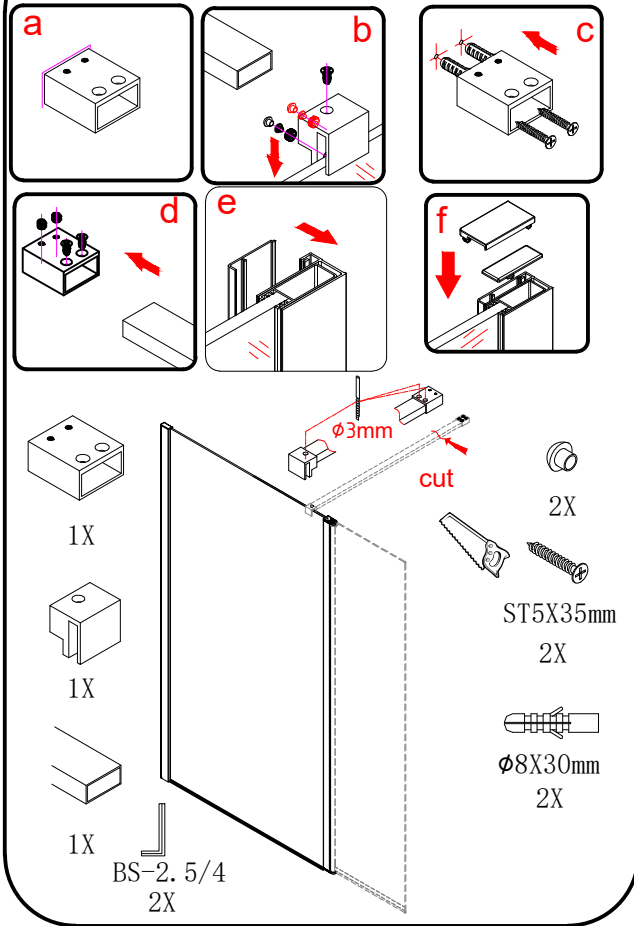

# MODULAR SHOWER

MS3A-70/80/90/100/120

**polysan** 

Polysan s.r.o.  
Nesměřice 52  
285 22 Zruč nad Sázavou  
Czech Republic  
[www.polysan.net](http://www.polysan.net)

4a

or 4b

5

or

CE

Polysan s.r.o.  
Nesměřice 52  
285 22 Zruč nad Sázavou  
Czech Republic  
www.polysan.net

EN 14428

Glass shower enclosure  
cleaning efficiency: conforming  
impact resistance: conforming  
operating life: conforming