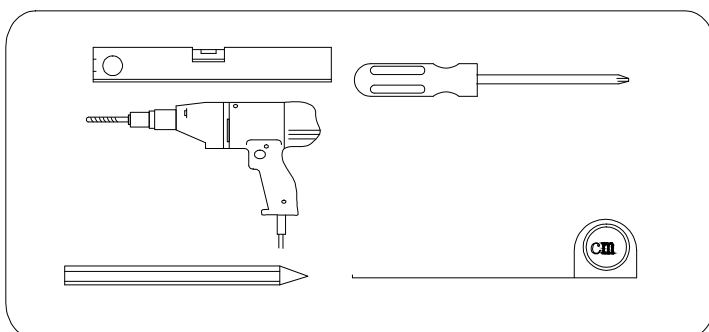

# MODULAR SHOWER

MS3A-70/80/90/100/120

**polysan** 

Polysan s.r.o.  
Nesměřice 52  
285 22 Zruč nad Sázavou  
Czech Republic  
[www.polysan.net](http://www.polysan.net)

4a

or 4b

5

or

CE

Polysan s.r.o.  
Nesměřice 52  
285 22 Zruč nad Sázavou  
Czech Republic  
www.polysan.net

EN 14428

Glass shower enclosure  
cleaning efficiency: conforming  
impact resistance: conforming  
operating life: conforming