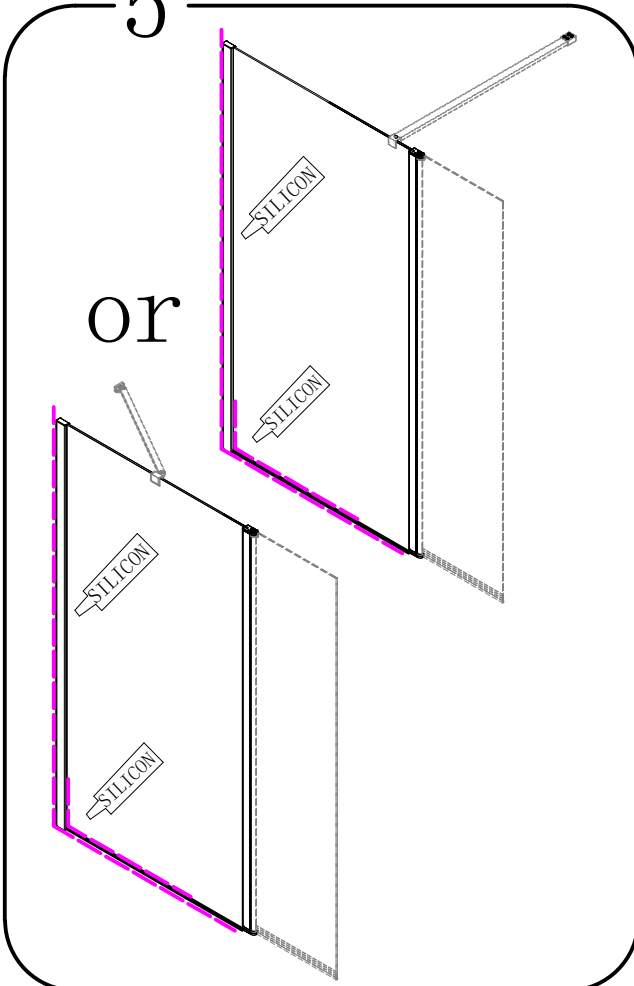

# MODULAR SHOWER

MS3A-70/80/90/100/120

**polysan** 

Polysan s.r.o.  
Nesměřice 52  
285 22 Zruč nad Sázavou  
Czech Republic  
[www.polysan.net](http://www.polysan.net)

4a

or 4b

5

or