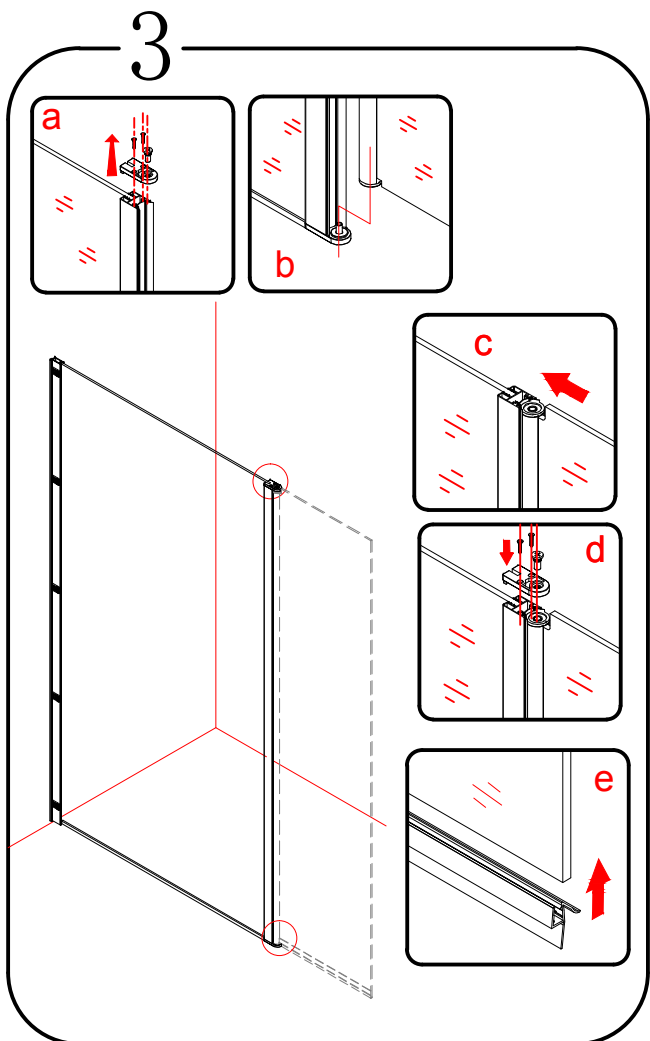

# MODULAR SHOWER

MS3A-70/80/90/100/120

**polysan** 

Polysan s.r.o.  
Nesměřice 52  
285 22 Zruč nad Sázavou  
Czech Republic  
[www.polysan.net](http://www.polysan.net)

4a

or 4b

5

or