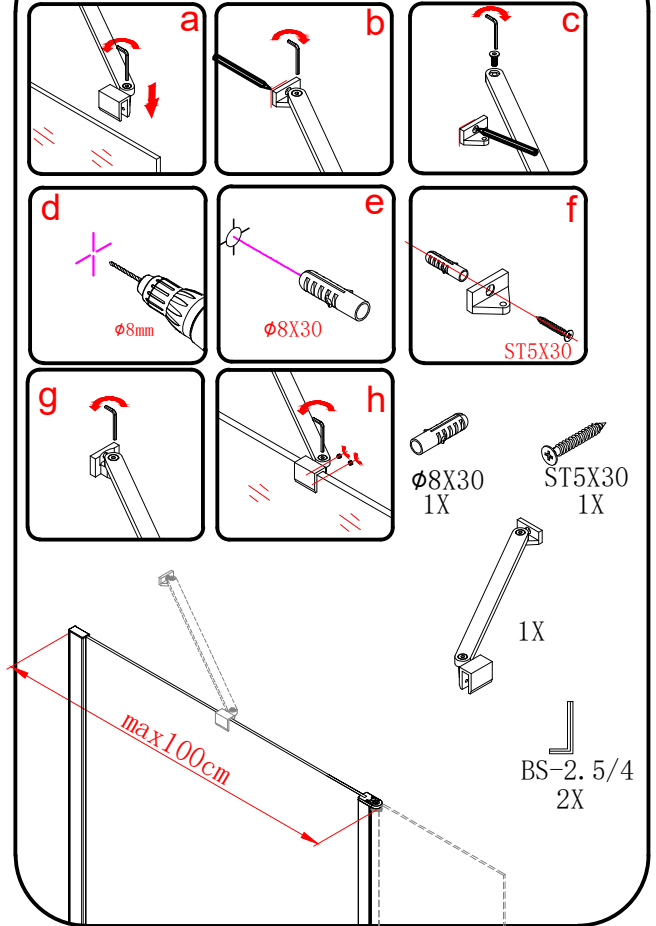

# MODULAR SHOWER

MS3A-70/80/90/100/120

**polysan** 

Polysan s.r.o.  
Nesměřice 52  
285 22 Zruč nad Sázavou  
Czech Republic  
[www.polysan.net](http://www.polysan.net)

4a

or 4b

5

or

CE

Polysan s.r.o.  
Nesměřice 52  
285 22 Zruč nad Sázavou  
Czech Republic  
www.polysan.net

EN 14428

Glass shower enclosure  
cleaning efficiency: conforming  
impact resistance: conforming  
operating life: conforming