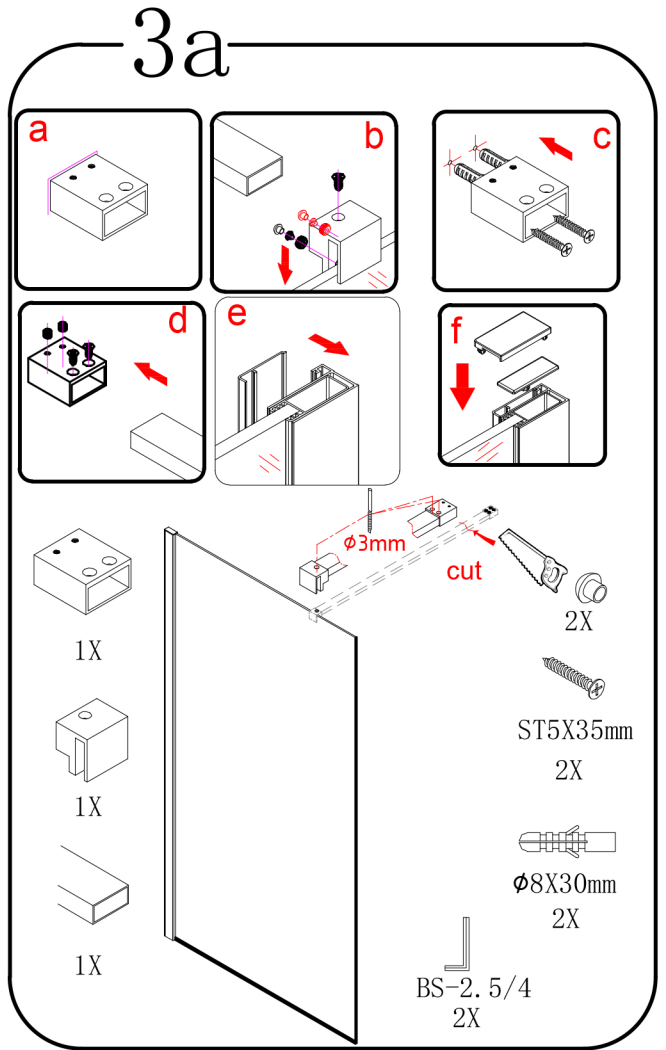

# MODULAR SHOWER

MS1-70/80/90/100/110/120/130/140/150

**polysan** 

Polysan s.r.o.  
Nesměřice 52  
285 22 Zruč nad Sázavou  
Czech Republic  
[www.polysan.net](http://www.polysan.net)

3b or

4

CE

Polysan s.r.o.  
Nesměřice 52  
285 22 Zruč nad Sázavou  
Czech Republic  
www.polysan.net