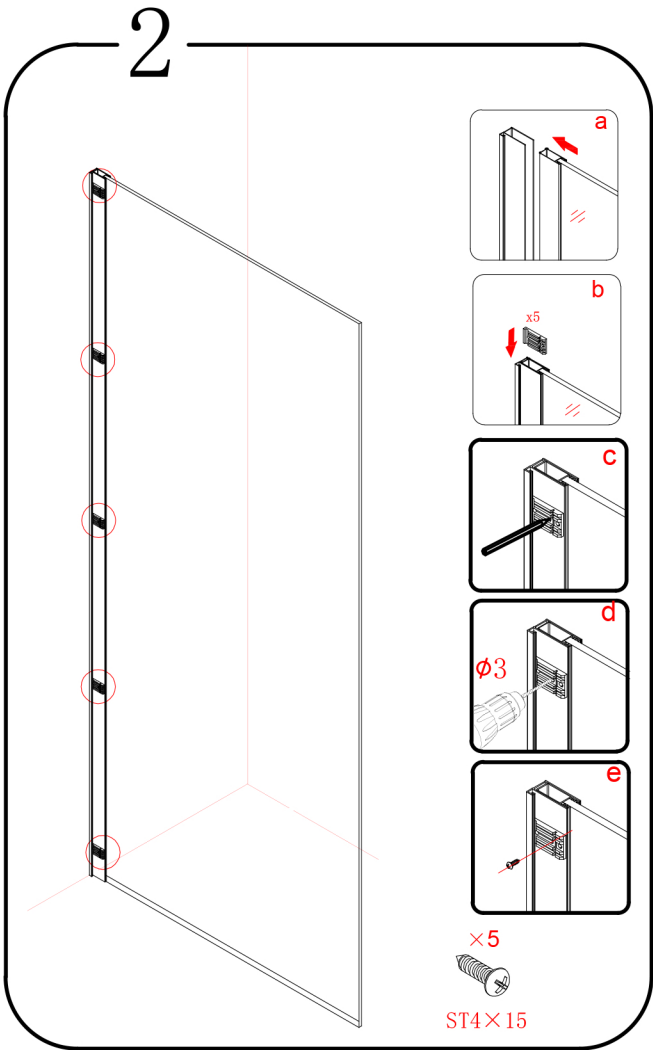

# MODULAR SHOWER

MS1-70/80/90/100/110/120/130/140/150

**polysan** 

Polysan s.r.o.  
Nesměřice 52  
285 22 Zruč nad Sázavou  
Czech Republic  
[www.polysan.net](http://www.polysan.net)

3b or

4

CE

Polysan s.r.o.  
Nesměřice 52  
285 22 Zruč nad Sázavou  
Czech Republic  
www.polysan.net