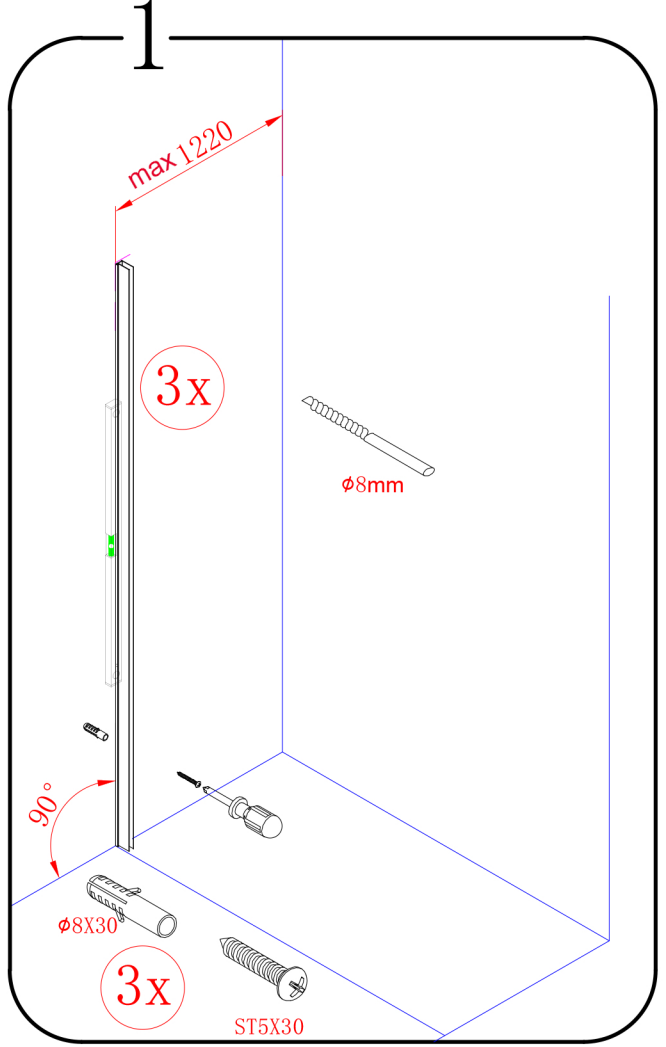

# MODULAR SHOWER

MS1-70/80/90/100/110/120/130/140/150

**polysan** 

Polysan s.r.o.  
Nesměřice 52  
285 22 Zruč nad Sázavou  
Czech Republic  
[www.polysan.net](http://www.polysan.net)

3b or

4

CE

Polysan s.r.o.  
Nesměřice 52  
285 22 Zruč nad Sázavou  
Czech Republic  
www.polysan.net