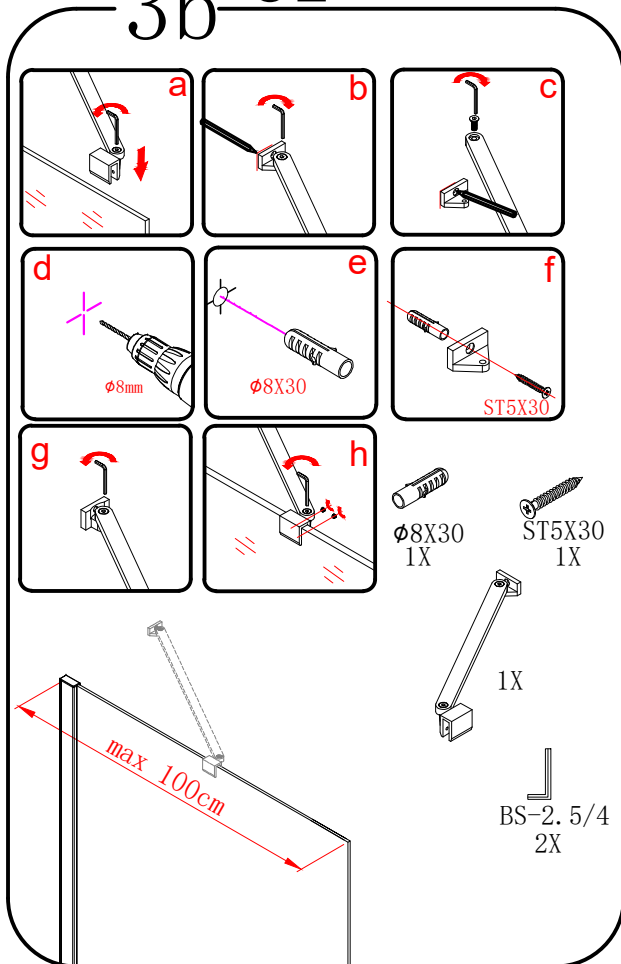

# MODULAR SHOWER

MS1-70/80/90/100/110/120/130/140/150

**polysan** 

Polysan s.r.o.  
Nesměřice 52  
285 22 Zruč nad Sázavou  
Czech Republic  
[www.polysan.net](http://www.polysan.net)

3b or

4

CE

Polysan s.r.o.  
Nesměřice 52  
285 22 Zruč nad Sázavou  
Czech Republic  
www.polysan.net