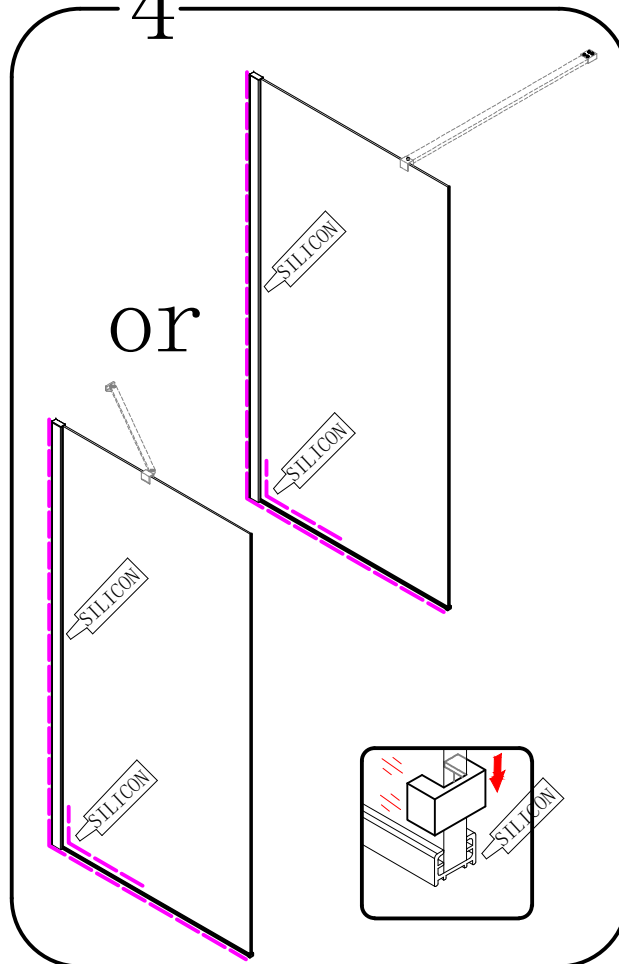

# MODULAR SHOWER

MS1-70/80/90/100/110/120/130/140/150

**polysan** 

Polysan s.r.o.  
Nesměřice 52  
285 22 Zruč nad Sázavou  
Czech Republic  
[www.polysan.net](http://www.polysan.net)

3b or

4

CE

Polysan s.r.o.  
Nesměřice 52  
285 22 Zruč nad Sázavou  
Czech Republic  
www.polysan.net