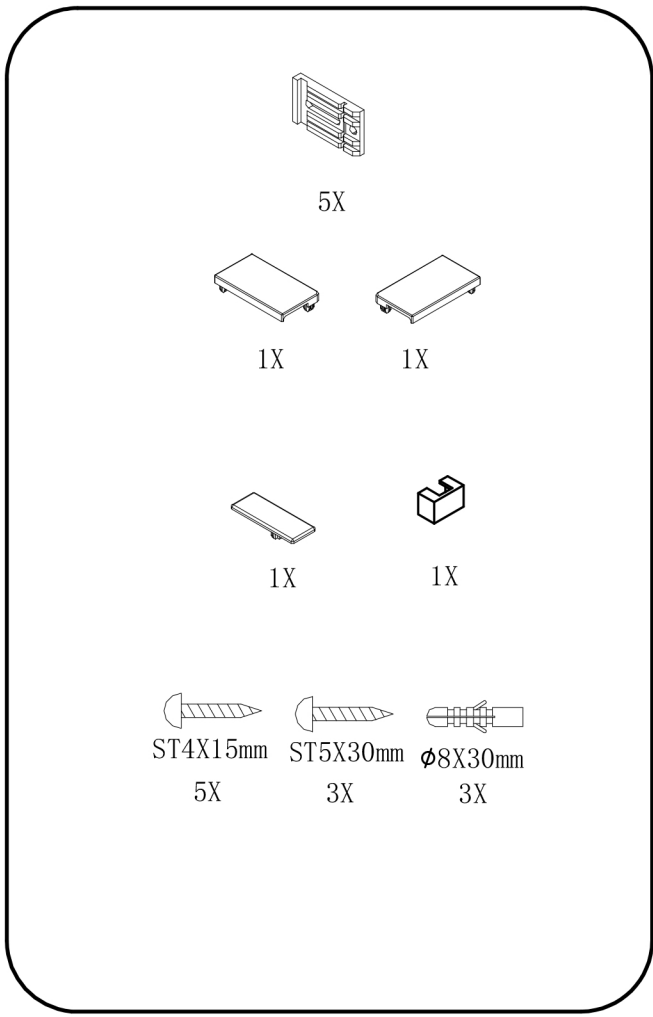

# MODULAR SHOWER

MS1-70/80/90/100/110/120/130/140/150

**polysan** 

Polysan s.r.o.  
Nesměřice 52  
285 22 Zruč nad Sázavou  
Czech Republic  
[www.polysan.net](http://www.polysan.net)

3b or

4

CE

Polysan s.r.o.  
Nesměřice 52  
285 22 Zruč nad Sázavou  
Czech Republic  
www.polysan.net