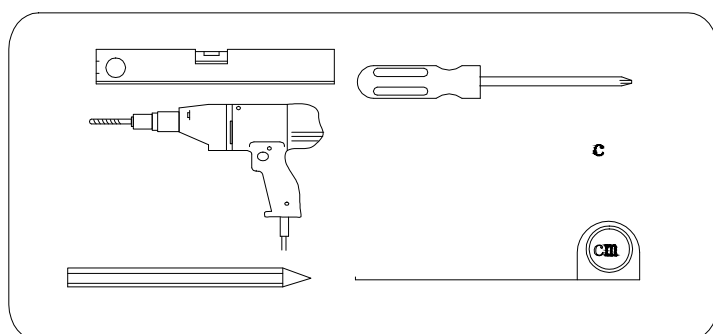

# MODULAR SHOWER

MS1-70/80/90/100/110/120/130/140/150

**polysan** 

Polysan s.r.o.  
Nesměřice 52  
285 22 Zruč nad Sázavou  
Czech Republic  
[www.polysan.net](http://www.polysan.net)

3b or

4

CE

Polysan s.r.o.  
Nesměřice 52  
285 22 Zruč nad Sázavou  
Czech Republic  
www.polysan.net