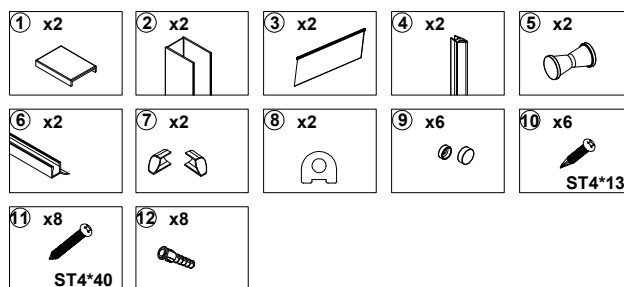

PT082/PT092/PT102/PT112  
Montážní návod  
Assembly instruction

1

2

A
780-820mm
880-920mm
980-1020mm
1080-1120mm

3

4