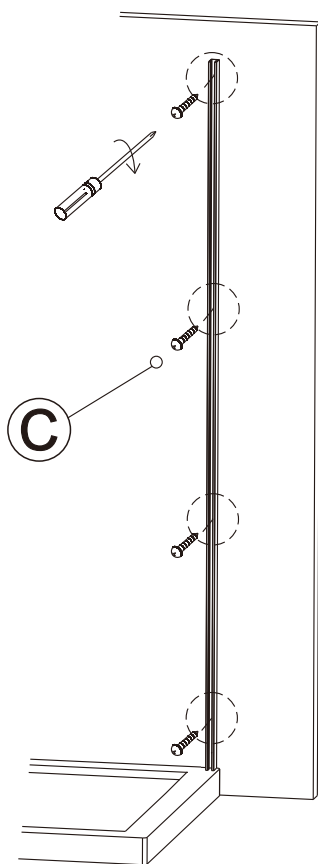

V případě montáže na podlahu bez vaničky, třeba od rozměru sprchového koutu směrem dovnitř vytvořit alespoň 5 cm rovnou montážní plochu.

1

2

3

4

**Během instalace ponechte rohové chrániče, které brání rozbití skla.**

5

6

7

V případě montáže na podlahu bez vaničky, třeba od rozměru sprchového koutu směrem dovnitř vytvořit alespoň 5 cm rovnou montážní plochu.

**Silikon je nutné aplikovat mezi veškeré spoje z venkovní strany a nechat 24 hodin vytvrdnout.**