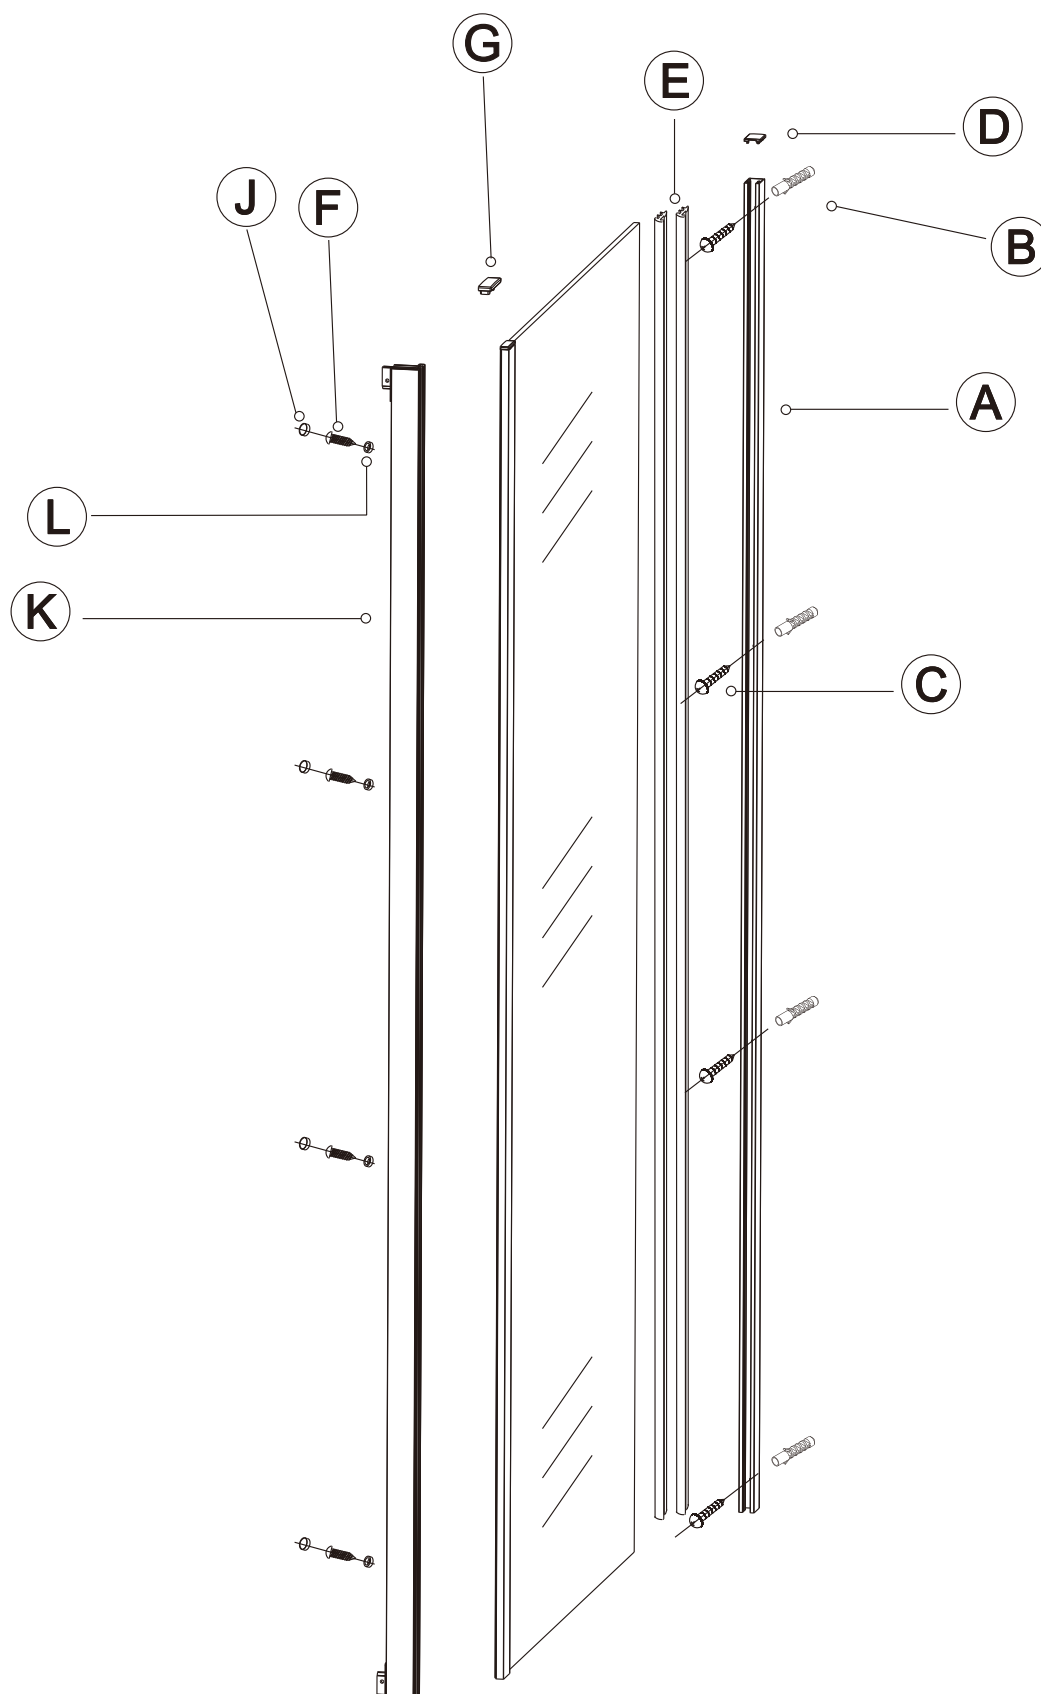

V případě montáže na podlahu bez vaničky, třeba od rozměru sprchového koutu směrem dovnitř vytvořit alespoň 5 cm rovnou montážní plochu.

1

2

3

4

**Během instalace ponechte rohové chrániče, které brání rozbití skla.**

5

6

7

V případě montáže na podlahu bez vaničky, třeba od rozměru sprchového koutu směrem dovnitř vytvořit alespoň 5 cm rovnou montážní plochu.

**Silikon je nutné aplikovat mezi veškeré spoje z venkovní strany a nechat 24 hodin vytvrdnout.**