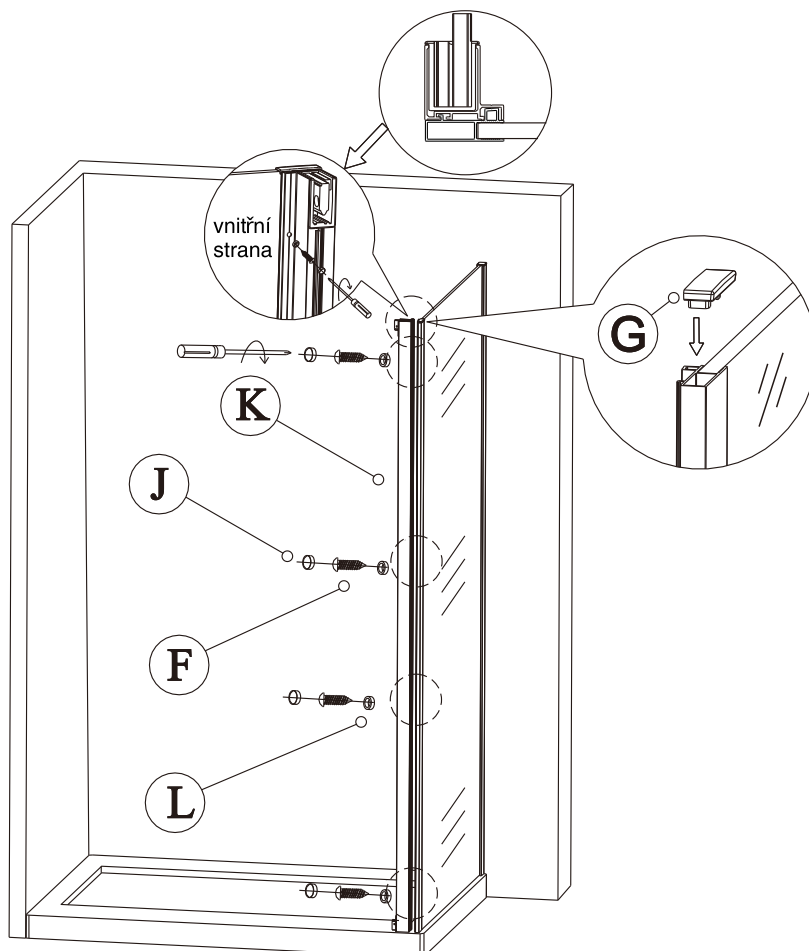

V případě montáže na podlahu bez vaničky, třeba od rozměru sprchového koutu směrem dovnitř vytvořit alespoň 5 cm rovnou montážní plochu.

1

2

3

4

**Během instalace ponechte rohové chrániče, které brání rozbití skla.**

5

6

7

V případě montáže na podlahu bez vaničky, třeba od rozměru sprchového koutu směrem dovnitř vytvořit alespoň 5 cm rovnou montážní plochu.

**Silikon je nutné aplikovat mezi veškeré spoje z venkovní strany a nechat 24 hodin vytvrdnout.**