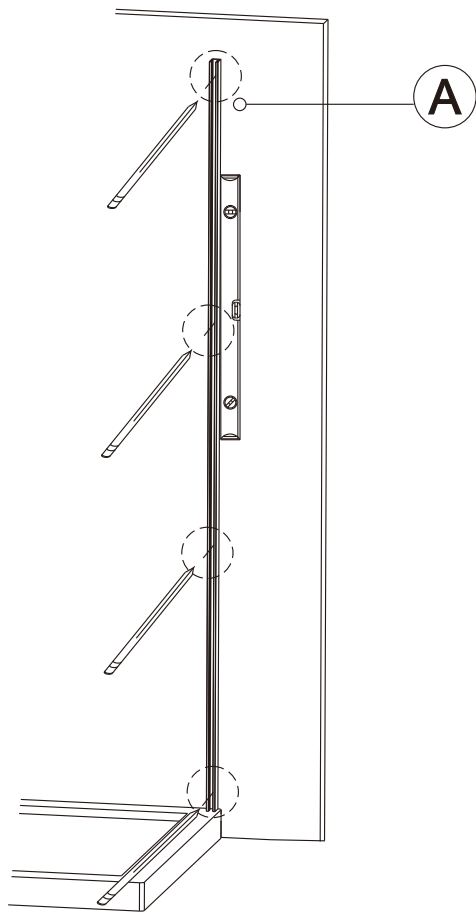

## SEZNAM KOMPONENTŮ

Před montáží zkontrolujte všechny díly a součásti

**UPOZORNĚNÍ:** montáž musí provádět dvě osoby

Před montáží zkontrolujte všechny díly a součásti

**UPOZORNĚNÍ:** Montáž musí provádět dvě osoby

V případě montáže na podlahu bez vaničky, třeba od rozměru sprchového koutu směrem dovnitř vytvořit alespoň 5 cm rovnou montážní plochu.

1

2

3

4

**Během instalace ponechte rohové chrániče, které brání rozbití skla.**

5

6

7

V případě montáže na podlahu bez vaničky, třeba od rozměru sprchového koutu směrem dovnitř vytvořit alespoň 5 cm rovnou montážní plochu.

**Silikon je nutné aplikovat mezi veškeré spoje z venkovní strany a nechat 24 hodin vytvrdnout.**