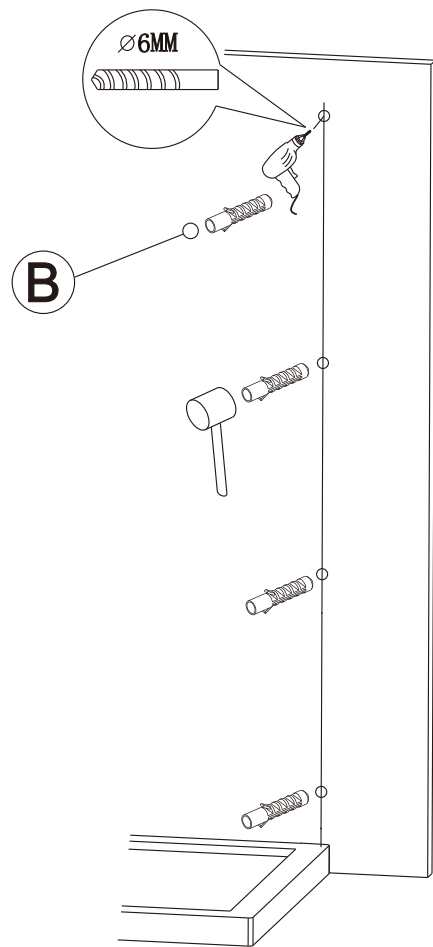

## SEZNAM KOMPONENTŮ

Před montáží zkontrolujte všechny díly a součásti

**UPOZORNĚNÍ:** montáž musí provádět dvě osoby

Před montáží zkontrolujte všechny díly a součásti

**UPOZORNĚNÍ:** Montáž musí provádět dvě osoby

V případě montáže na podlahu bez vaničky, třeba od rozměru sprchového koutu směrem dovnitř vytvořit alespoň 5 cm rovnou montážní plochu.

1

2

3

4

**Během instalace ponechte rohové chrániče, které brání rozbití skla.**

5

6

7

V případě montáže na podlahu bez vaničky, třeba od rozměru sprchového koutu směrem dovnitř vytvořit alespoň 5 cm rovnou montážní plochu.

**Silikon je nutné aplikovat mezi veškeré spoje z venkovní strany a nechat 24 hodin vytvrdnout.**