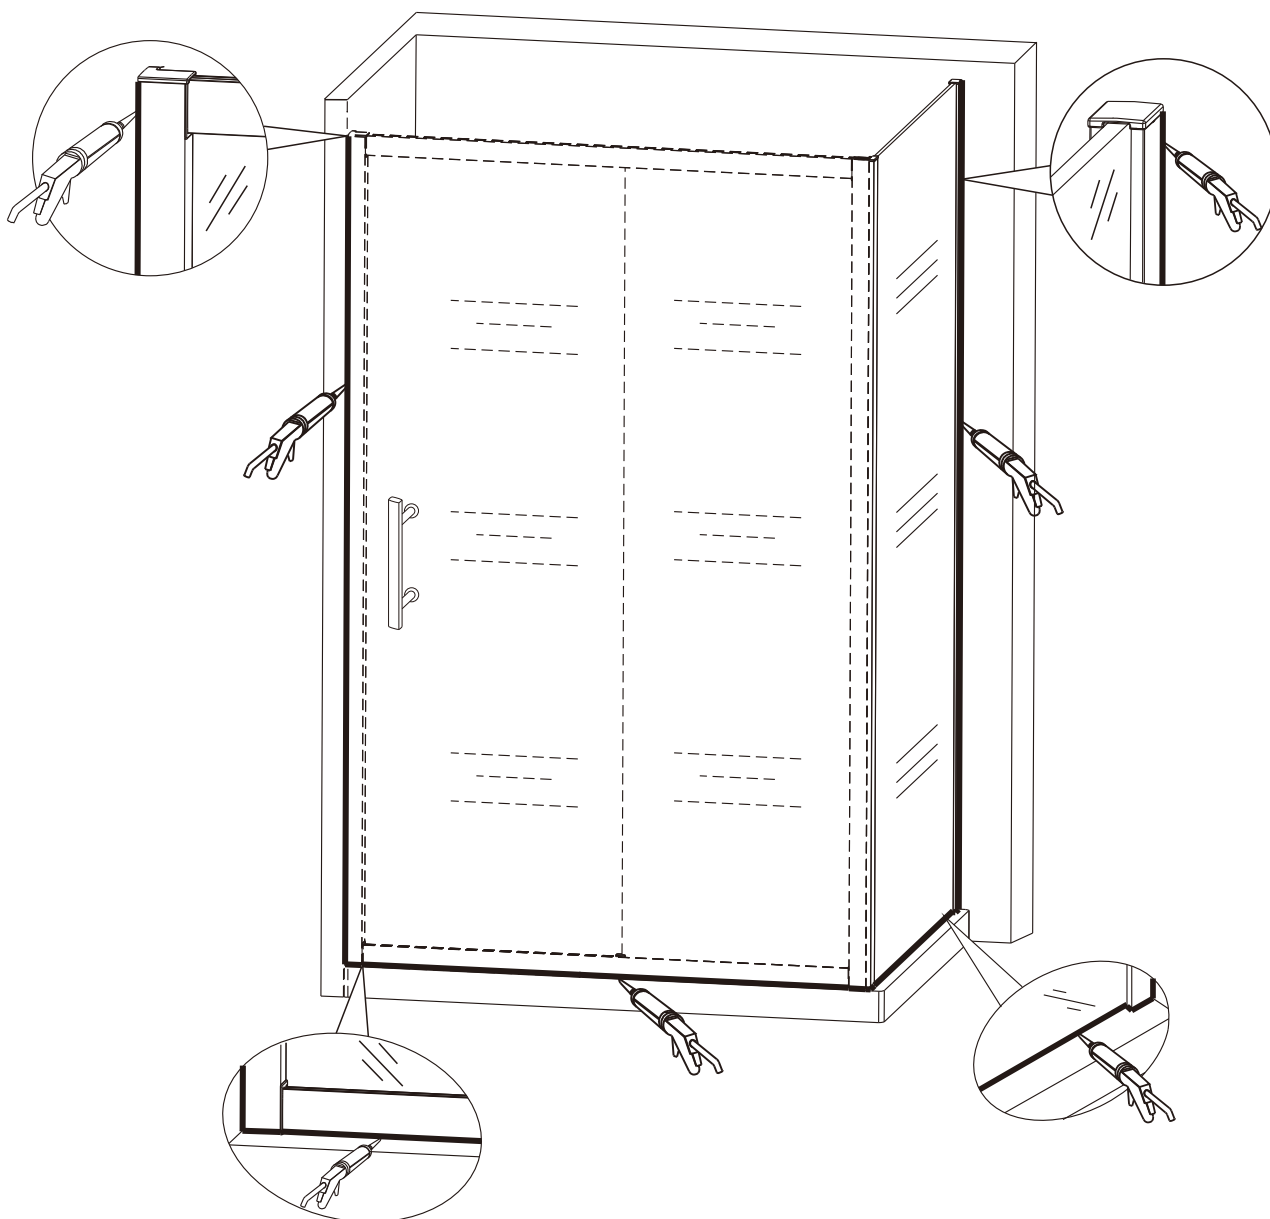

5

6

7

V případě montáže na podlahu bez vaničky, třeba od rozměru sprchového koutu směrem dovnitř vytvořit alespoň 5 cm rovnou montážní plochu.

**Silikon je nutné aplikovat mezi veškeré spoje z venkovní strany a nechat 24 hodin vytvrdnout.**