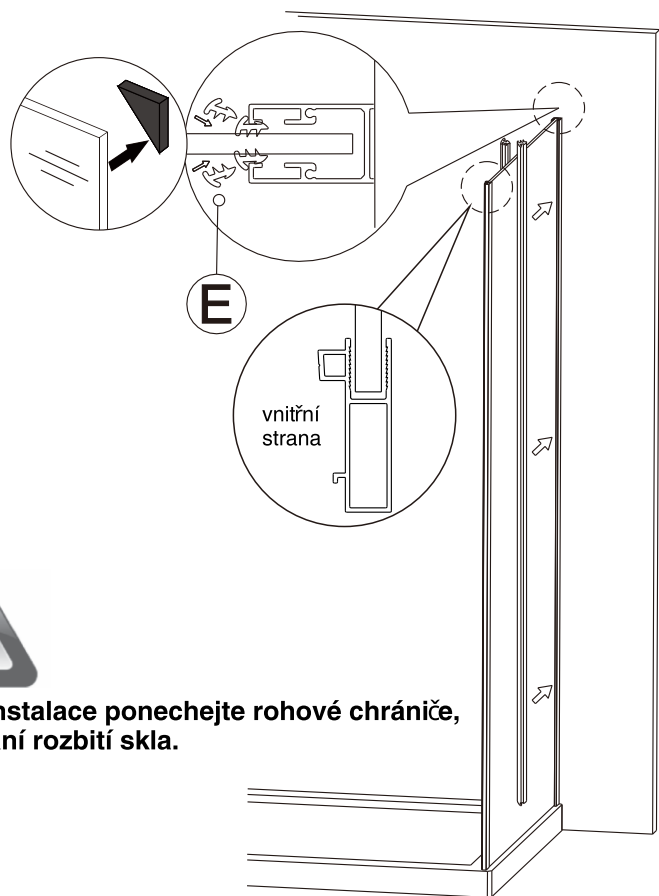

V případě montáže na podlahu bez vaničky, třeba od rozměru sprchového koutu směrem dovnitř vytvořit alespoň 5 cm rovnou montážní plochu.

1

2

3

4

**Během instalace ponechte rohové chrániče, které brání rozbití skla.**

5

6

7

V případě montáže na podlahu bez vaničky, třeba od rozměru sprchového koutu směrem dovnitř vytvořit alespoň 5 cm rovnou montážní plochu.

**Silikon je nutné aplikovat mezi veškeré spoje z venkovní strany a nechat 24 hodin vytvrdnout.**