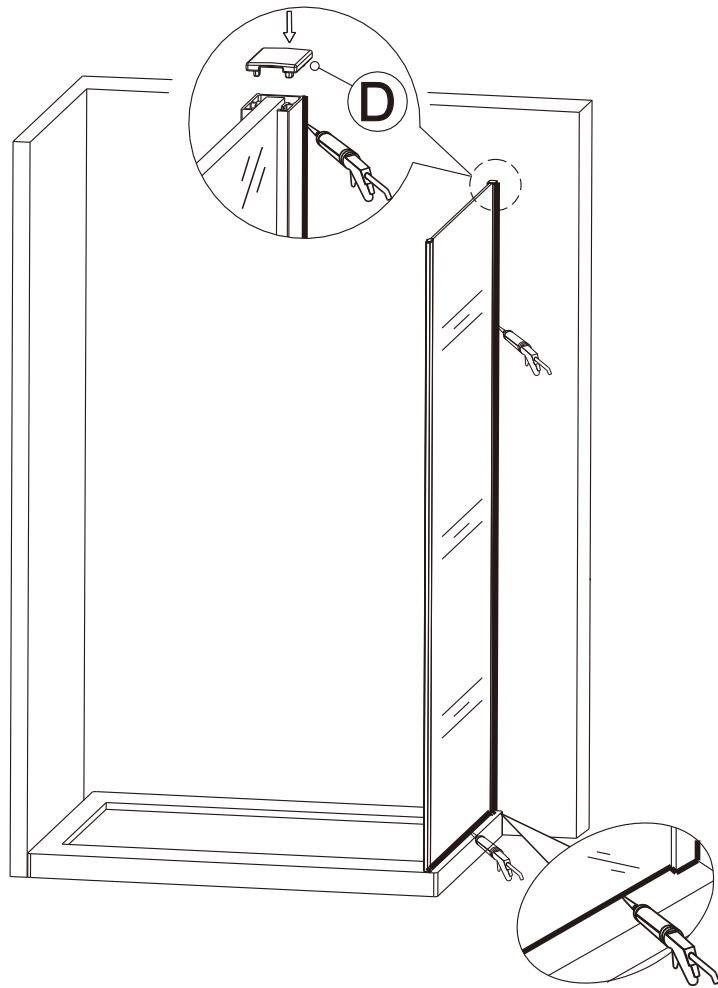

V případě montáže na podlahu bez vaničky, třeba od rozměru sprchového koutu směrem dovnitř vytvořit alespoň 5 cm rovnou montážní plochu.

1

2

3

4

**Během instalace ponechte rohové chrániče, které brání rozbití skla.**

5

6

7

V případě montáže na podlahu bez vaničky, třeba od rozměru sprchového koutu směrem dovnitř vytvořit alespoň 5 cm rovnou montážní plochu.

**Silikon je nutné aplikovat mezi veškeré spoje z venkovní strany a nechat 24 hodin vytvrdnout.**