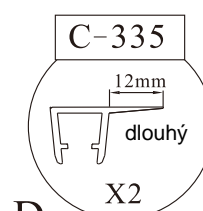

NÁŘADÍ POTŘEBNÉ K MONTÁŽI

SEZNAM KOMPONENTŮ

A

B

C

D

E

F

G

H

I

J

K

používá se u dveří od 1 metru do 1,4 metru

L

používá se u dveří od 1,5 metru do 1,7 metru

L

používá se u skleněné výplně 5mm

M

používá se u skleněné výplně 6mm

M