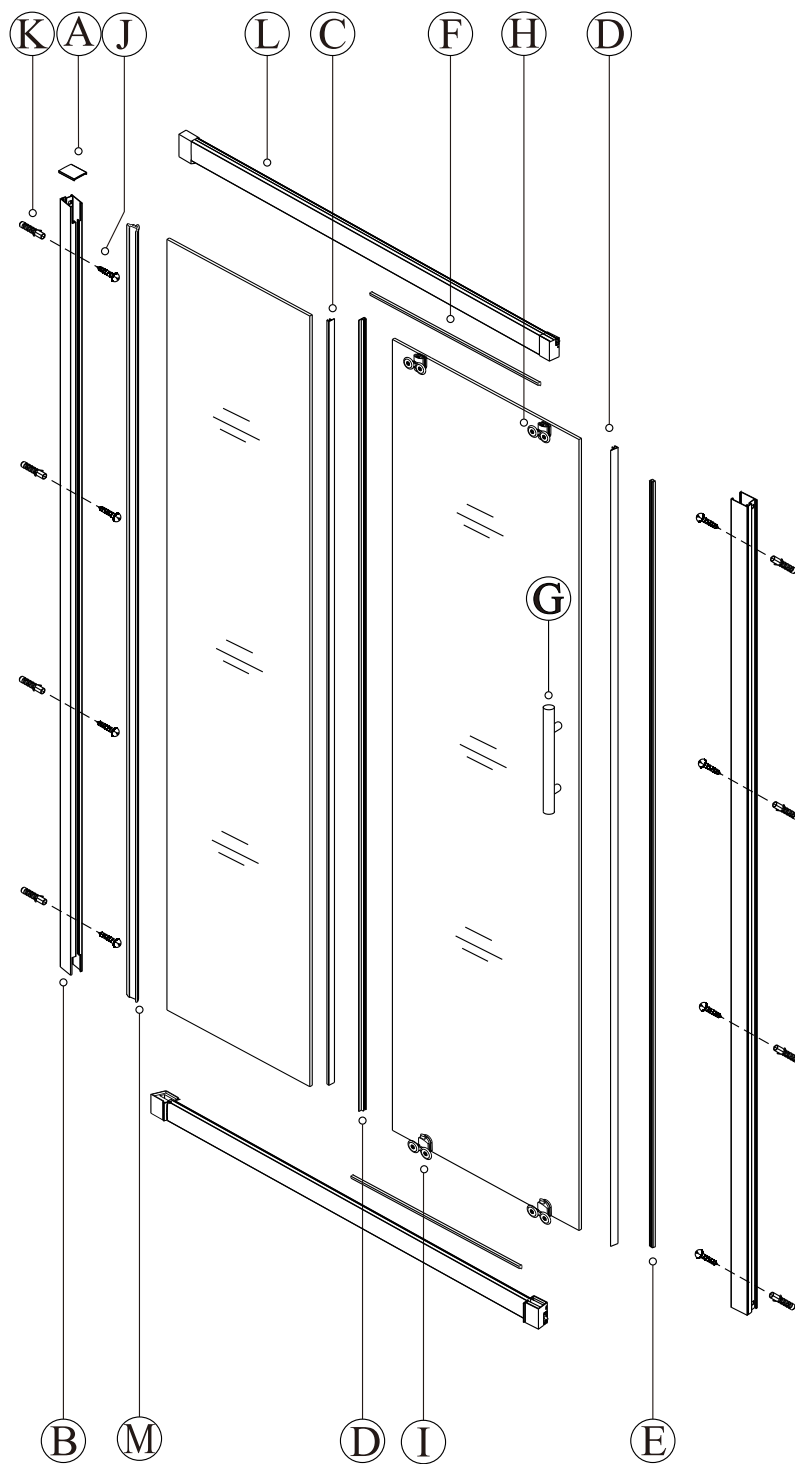

Před montáží zkontrolujte všechny díly a součásti

UPOZORNĚNÍ: Montáž musí provádět dvě osoby