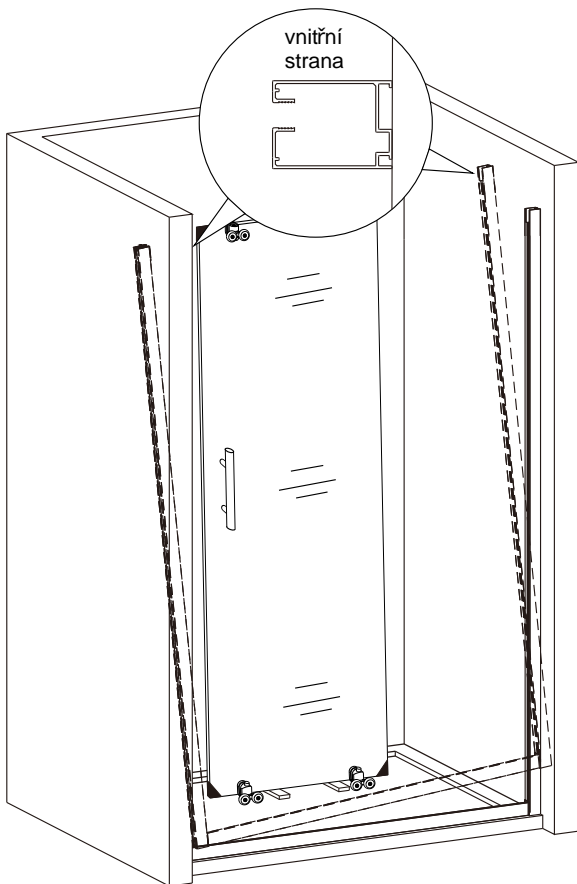

L

používá se u dveří od 1,5 metru do 1,7 metru

L

používá se u skleněné výplně 5mm

M

používá se u skleněné výplně 6mm

M

Před montáží zkontrolujte všechny díly a součásti

UPOZORNĚNÍ: Montáž musí provádět dvě osoby

1

Během instalace ponechte rohové chrániče, které brání rozbití skla.

2

3

4

5

6