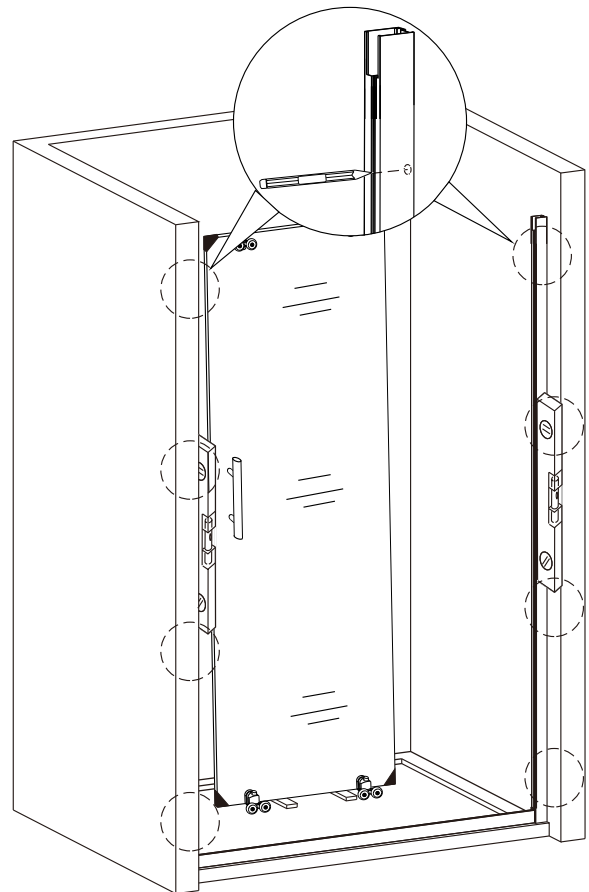

L

používá se u dveří od 1,5 metru do 1,7 metru

L

používá se u skleněné výplně 5mm

M

používá se u skleněné výplně 6mm

M

Před montáží zkontrolujte všechny díly a součásti

UPOZORNĚNÍ: Montáž musí provádět dvě osoby

1

Během instalace ponechte rohové chrániče, které brání rozbití skla.

2

3

4

5

6