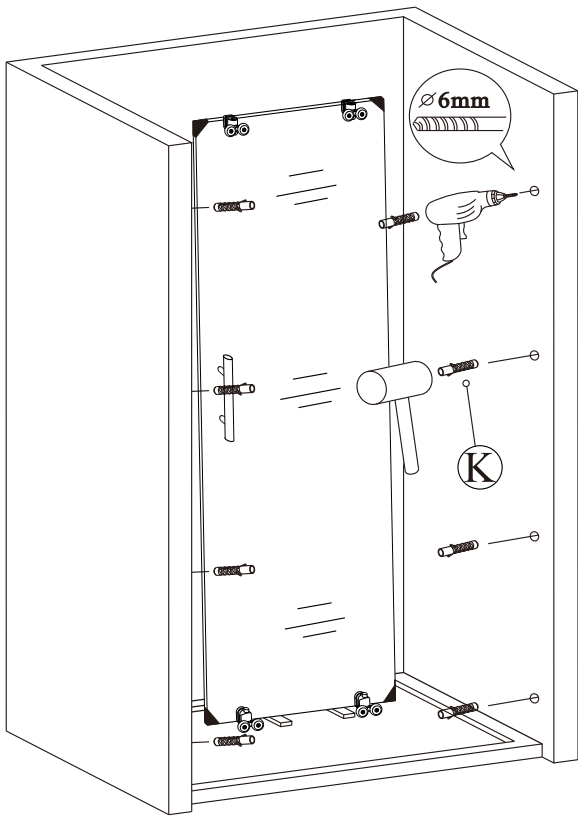

L

používá se u dveří od 1,5 metru do 1,7 metru

L

používá se u skleněné výplně 5mm

M

používá se u skleněné výplně 6mm

M

Před montáží zkontrolujte všechny díly a součásti

UPOZORNĚNÍ: Montáž musí provádět dvě osoby

1

Během instalace ponechte rohové chrániče, které brání rozbití skla.

2

3

4

5

6