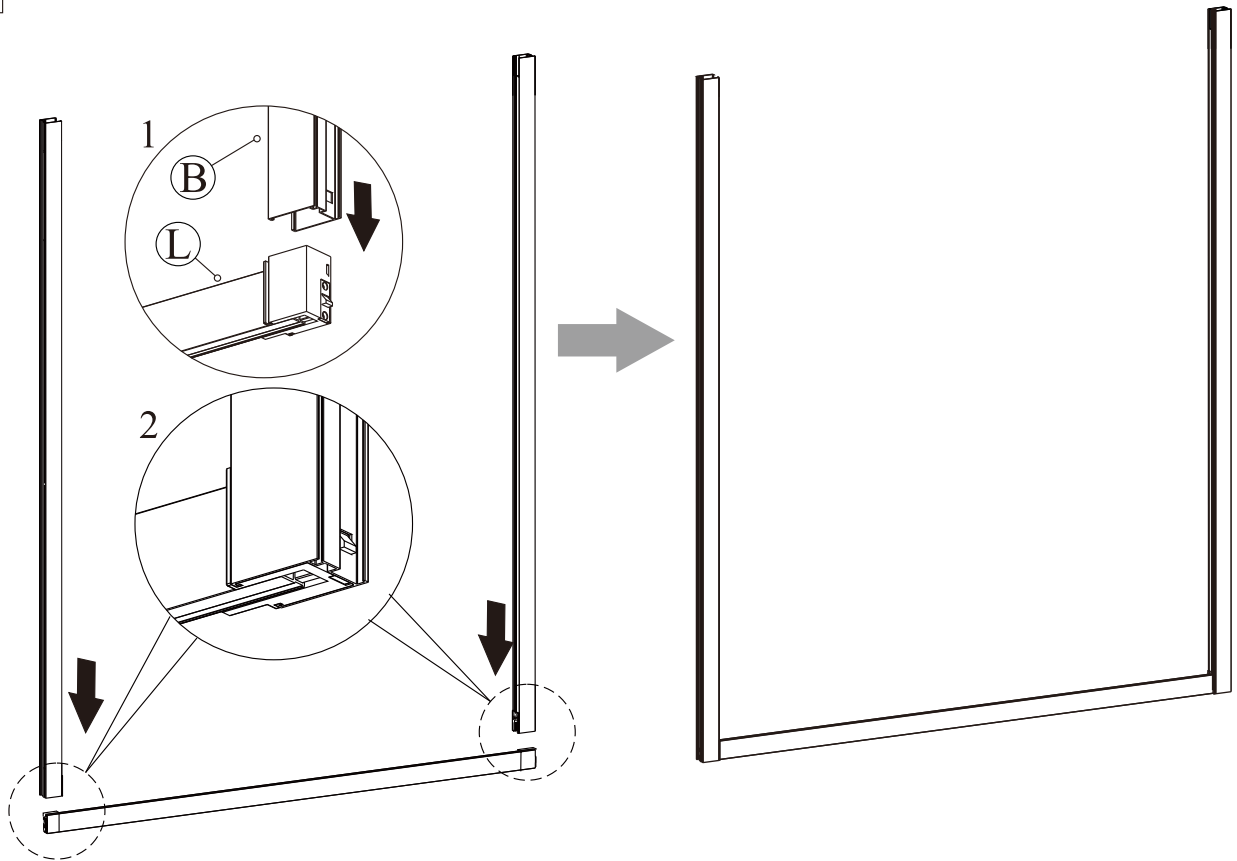

L

používá se u dveří od 1,5 metru do 1,7 metru

L

používá se u skleněné výplně 5mm

M

používá se u skleněné výplně 6mm

M

Před montáží zkontrolujte všechny díly a součásti

UPOZORNĚNÍ: Montáž musí provádět dvě osoby

1

Během instalace ponechte rohové chrániče, které brání rozbití skla.

2

3

4

5

6