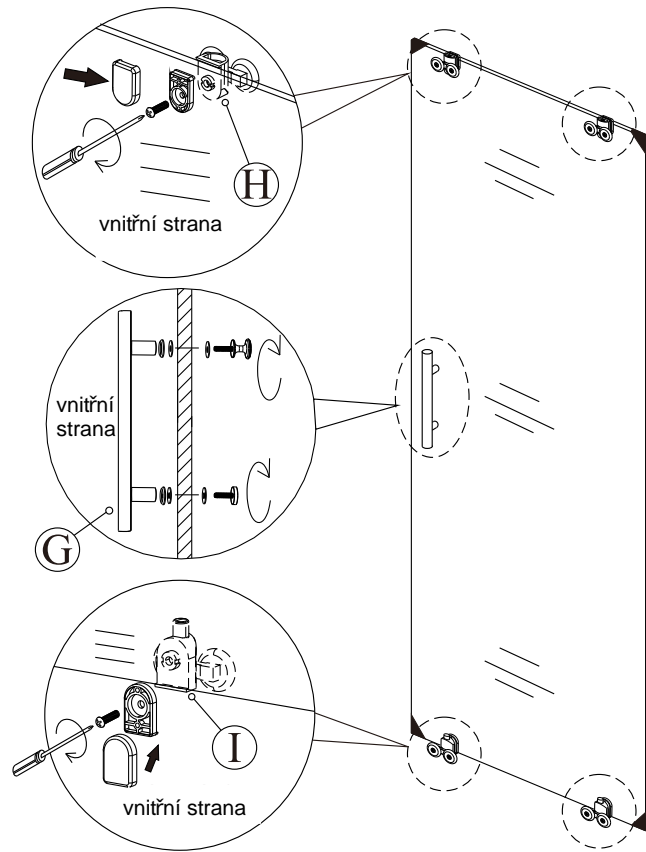

L

používá se u dveří od 1,5 metru do 1,7 metru

L

používá se u skleněné výplně 5mm

M

používá se u skleněné výplně 6mm

M

Před montáží zkontrolujte všechny díly a součásti

UPOZORNĚNÍ: Montáž musí provádět dvě osoby

1

Během instalace ponechte rohové chrániče, které brání rozbití skla.

2

3

4

5

6