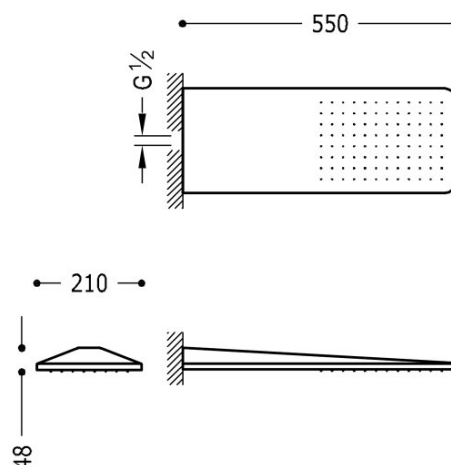

TRES

29990307NM

Nástěnné sprchové kropítko

se systémem proti usaz. vod. kamene 210x550 mm.

Provedení Černá mat.

Tres Comercial, S.A. | C/Penedès, 16-26 | Zona Industrial, Sector A | 08759 Vallirana (Barcelona)

T (+34) 936834004 | F (+34) 936835061 | infotres@tresgriferia.com

www.tresgriferia.com