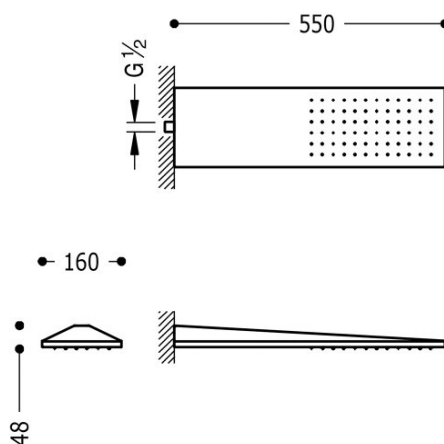

TRES

29990303NM

Nástěnné sprchové kropítko

se systémem proti usaz. vod. kamene 160x550 mm.
v matném černém provedení

Provedení Černá mat.

Tres Comercial, S.A. | C/Penedès, 16-26 | Zona Industrial, Sector A | 08759 Vallirana (Barcelona)