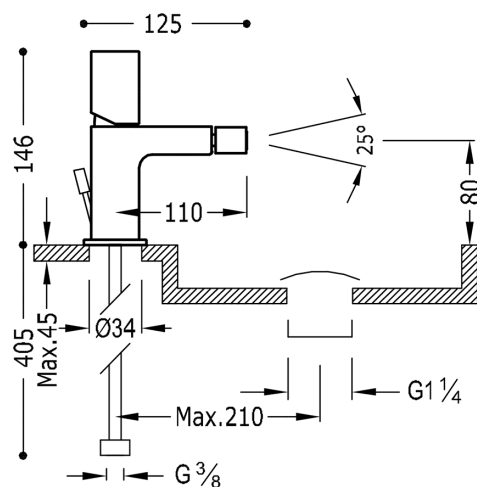

TRES

20012002D

LOFT-TRES Jednopaková bidetová baterie

Ventil automatického odtoku
v chromovém provedení, s ovládací kostkou s automatickým výtokem

Provedení Chrom.

System proti opaření umožňující omezit maximální požadovanou teplotu.

Součástí baterie je automatický odtok.
913427510

Tres Comercial, S.A. | C/Penedès, 16-26 | Zona Industrial, Sector A | 08759 Vallirana (Barcelona)

T (+34) 936834004 | F (+34) 936835061 | infotres@tresgriferia.com

www.tresgriferia.com