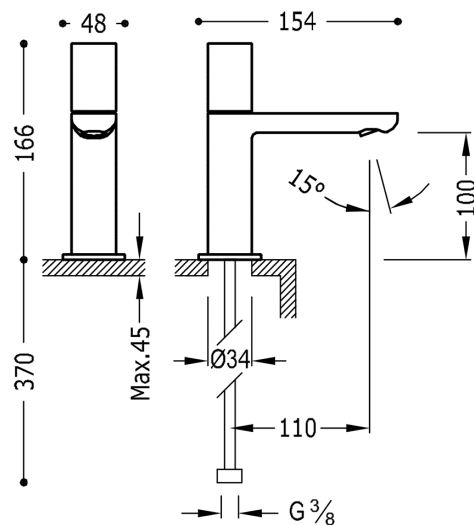

TRES

20050301NM

LOFT COLORS Umyvadlová baterie pro jednu nebo předem smíchanou vodu
v matném černém provedení, s ovládací kostkou

Provedení Černá mat.

Tres Comercial, S.A. | C/Penedès, 16-26 | Zona Industrial, Sector A | 08759 Vallirana (Barcelona)
T (+34) 936834004 | F (+34) 936835061 | infotres@tresgriferia.com