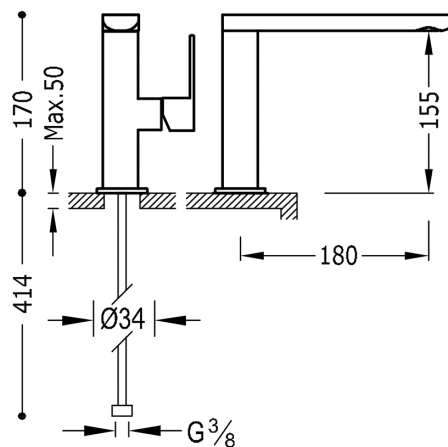

TRES

20020501NMD

LOFT COLORS Jednopáková umyvadlová baterie

ramínko 35x15 mm

v matném černém provedení, ručka

Provedení Černá mat.

Včetně ventilu SIMPLE RAPID.

Tres Comercial, S.A. | C/Penedès, 16-26 | Zona Industrial, Sector A | 08759 Vallirana (Barcelona)

T (+34) 936834004 | F (+34) 936835061 | infotres@tresgriferia.com

www.tresgriferia.com