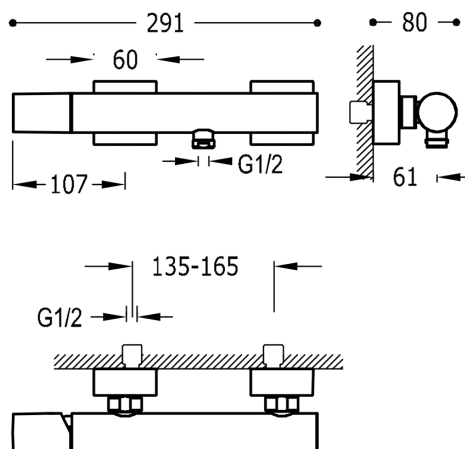

TRES

21116701BM

PROJECT COLORS Jednopaková sprchová baterie

Ruční sprcha s nastavitelným držákem, proti usaz. vod. kamene. Flexi hadice.
v bílém matném, s ovládací kostkou

Provedení Bílá mat.

Ruční sprcha z mosazi