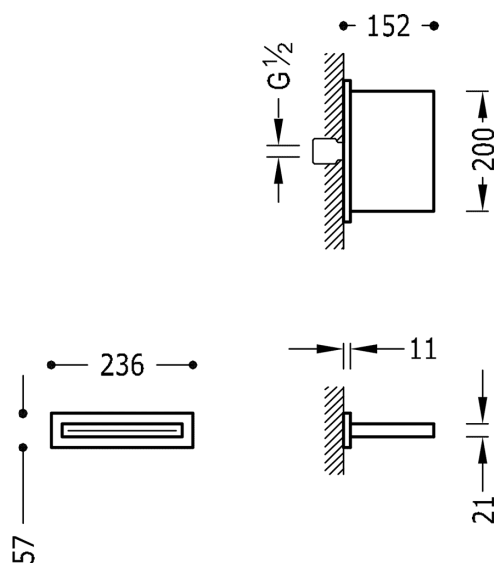

TRES

29990304

VELKOFORMÁTOVÉ SPRCHY Nástěnné sprchové kropítko

s kaskádou 152x200 mm.
v chromovém provedení

Provedení Chrom.

Tres Comercial, S.A. | C/Penedès, 16-26 | Zona Industrial, Sector A | 08759 Vallirana (Barcelona)
T (+34) 936834004 | F (+34) 936835061 | infotres@tresgriferia.com