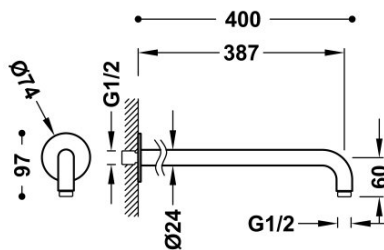

TRES

13463303

TYČE A SPRCHA BASIC Nástěnné rameno

na sprchové kropítko

Provedení Chrom.

Tres Comercial, S.A. | C/Penedès, 16-26 | Zona Industrial, Sector A | 08759 Vallirana (Barcelona)

T (+34) 936834004 | F (+34) 936835061 | infotres@tresgriferia.com