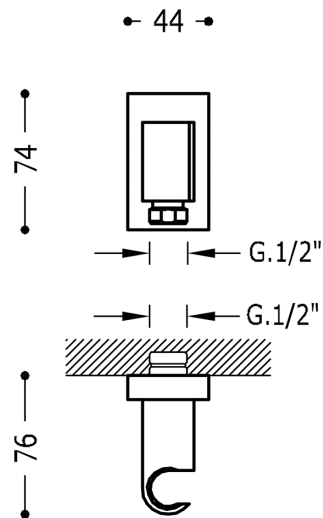

TRES

20718201

Úchyt ruční sprchy se stěnovou přípojkou vody

s nastavitelným výstupem pro vodu a zpětným ventilem.
v chromovém provedení

Provedení Chrom.

Tres Comercial, S.A. | C/Penedès, 16-26 | Zona Industrial, Sector A | 08759 Vallirana (Barcelona)
T (+34) 936834004 | F (+34) 936835061 | infotres@tresgriferia.com