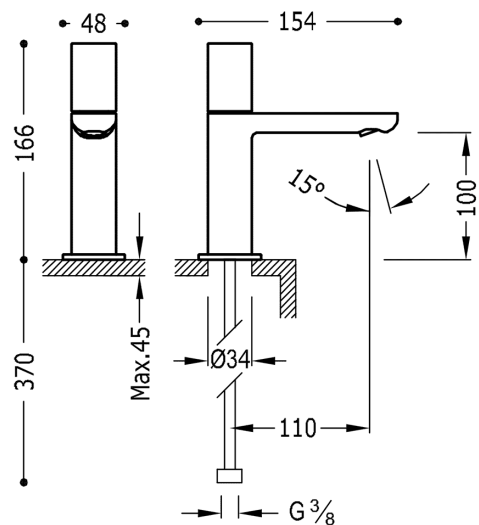

TRES

20050301BM

LOFT COLORS Umyvadlová baterie pro jednu nebo předem smíchanou vodu
v bílém matném, s ovládací kostkou

Provedení Bílá mat.

Tres Comercial, S.A. | C/Penedès, 16-26 | Zona Industrial, Sector A | 08759 Vallirana (Barcelona)
T (+34) 936834004 | F (+34) 936835061 | infotres@tresgriferia.com