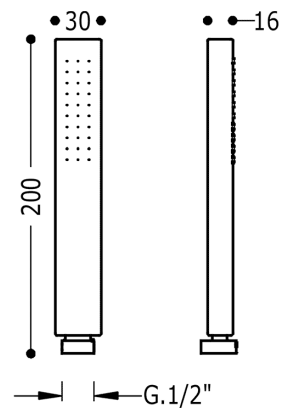

TRES

29963108

Sprcha, proti usaz. vod. kamene CLASS

v chromovém provedení

Provedení Chrom.

Tres Comercial, S.A. | C/Penedès, 16-26 | Zona Industrial, Sector A | 08759 Vallirana (Barcelona)
T (+34) 936834004 | F (+34) 936835061 | infotres@tresgriferia.com