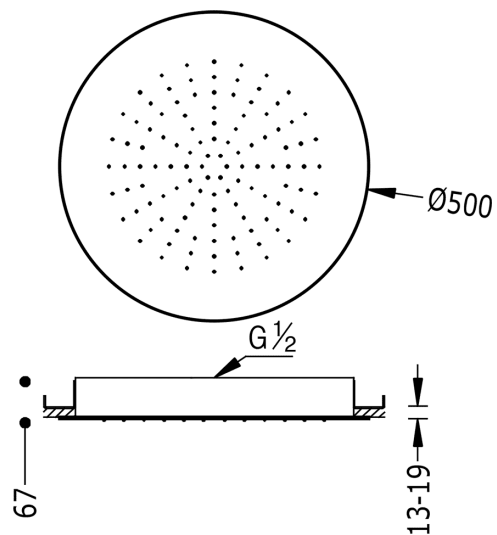

TRES

134950

VELKOFORMÁTOVÉ SPRCHY Stropní sprchové kropítko

system proti usaz. vod. kamene $\text{Ø} 500$ mm.
v chromovém provedení

Provedení Chrom.

Tres Comercial, S.A. | C/Penedès, 16-26 | Zona Industrial, Sector A | 08759 Vallirana (Barcelona)