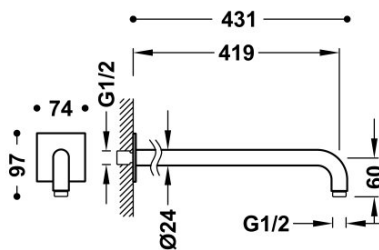

## 13463302

**TYČE A SPRCHA BASIC Nástěnné rameno**

na sprchové kropítko

Provedení Chrom.

Tres Comercial, S.A. | C/Penedès, 16-26 | Zona Industrial, Sector A | 08759 Vallirana (Barcelona)

T (+34) 936834004 | F (+34) 936835061 | [infotres@tresgriferia.com](mailto:infotres@tresgriferia.com)