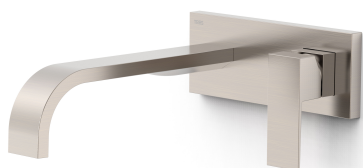

TRES

00630012AC

Jednopáková nástěnná baterie

Podomítkové těleso v nedělitelném provedení s tlumiči. Těsnění proti vlhkosti. Ramínko 240 mm.

Provedení Ocel.

Tres Comercial, S.A. | C/Penedès, 16-26 | Zona Industrial, Sector A | 08759 Vallirana (Barcelona)

T (+34) 936834004 | F (+34) 936835061 | infotres@tresgriferia.com

www.tresgriferia.com