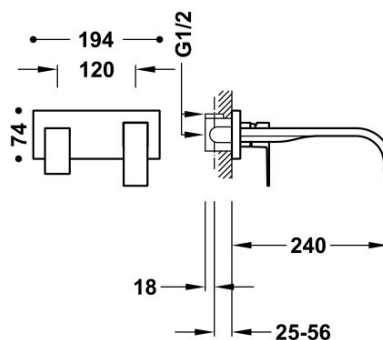

TRES

00630012AC

Jednopáková nástěnná baterie

Podomítkové těleso v nedělitelném provedení s tlumiči. Těsnění proti vlhkosti. Ramínko 240 mm.

Provedení Ocel.

Tres Comercial, S.A. | C/Penedès, 16-26 | Zona Industrial, Sector A | 08759 Vallirana (Barcelona)

T (+34) 936834004 | F (+34) 936835061 | infotres@tresgriferia.com

www.tresgriferia.com