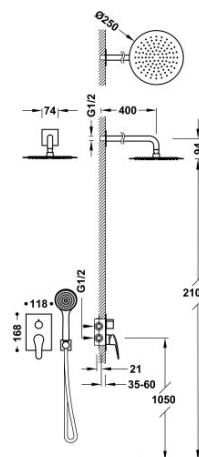

TRES

21628004

BASE-TRES PLUS Podomítkový jednopákový sprchový set Rapid-Box

s uzávěrem a regulací průtoku.

- Včetně podomítkového tělesa
- Pevná sprcha Ø 250 mm. s kloubem. Materiál nerezová ocel.
- Držák s nástěnným přívodem vody.
- Ruční sprcha, proti usaz. vod. kamene: Ø 100 mm.
- Flexi hadice.