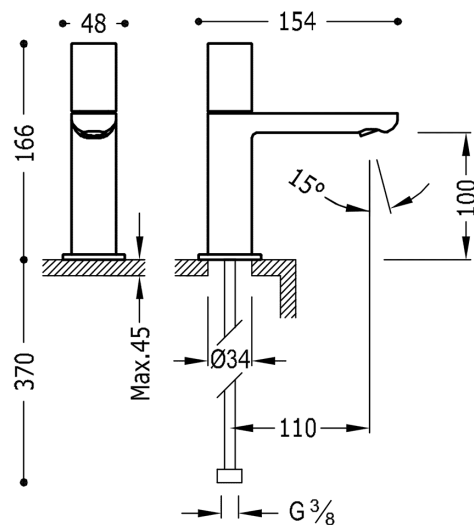

TRES

20050301AC

LOFT COLORS Umyvadlová baterie pro jednu nebo předem smíchanou vodu
v ocelovém provedení

Provedení Ocel.

Tres Comercial, S.A. | C/Penedès, 16-26 | Zona Industrial, Sector A | 08759 Vallirana (Barcelona)
T (+34) 936834004 | F (+34) 936835061 | infotres@tresgriferia.com