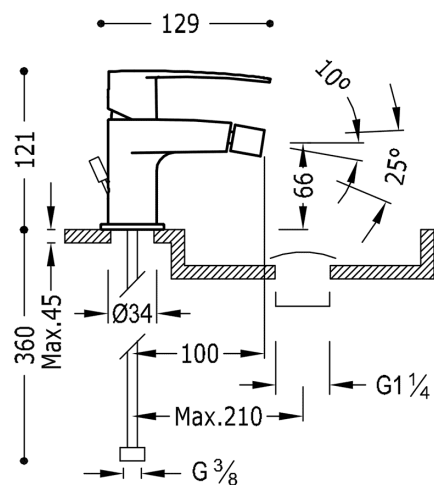

## 20412001D

### FLAT-TRES Jednopáková bidetová baterie

Ventil automatického odtoku  
v chromovém provedení, ručka s automatickým výtokem

Provedení Chrom.

System proti opaření umožňující omezit maximální požadovanou teplotu.