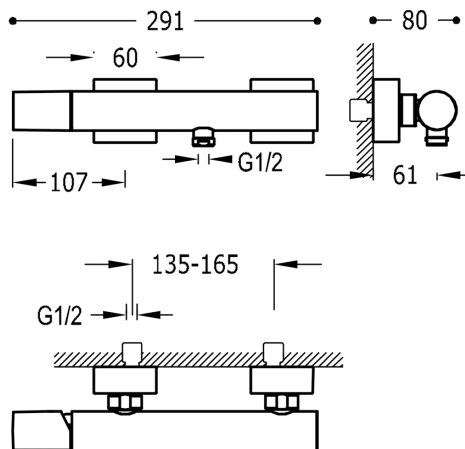

TRES

21116701

PROJECT-TRES Jednopaková sprchová baterie

Ruční sprcha (202.639.01) s nastavitelným držákem, proti usaz. vod. kamene. Flexi hadice. v chromovém provedení, s ovládací kostkou

Provedení Chrom.