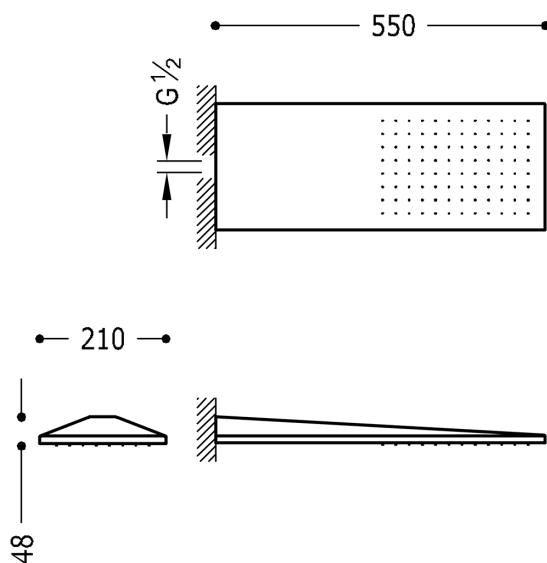

TRES

29990302

VELKOFORMÁTOVÉ SPRCHY Nástěnné sprchové kropítko

se systémem proti usaz. vod. kamene 210x550 mm.
v chromovém provedení

Provedení Chrom.

Tres Comercial, S.A. | C/Penedès, 16-26 | Zona Industrial, Sector A | 08759 Vallirana (Barcelona)