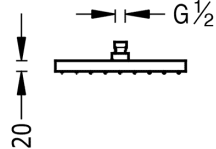

57

13413826

Sprchové kropítko se systémem proti usaz. vod. kamene FULL

celochromové 250x250 mm
v chromovém provedení

Provedení Chrom.