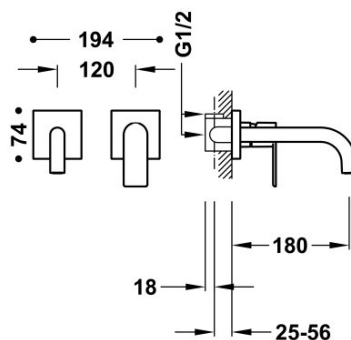

TRES

20030001NM

LOFT COLORS Jednopaková nástěnná baterie

Podomítkové těleso v nedělitelném provedení s tlumiči. Těsnění proti vlhkosti. Krátké ramínko 180 mm

Provedení Černá mat.

Tres Comercial, S.A. | C/Penedès, 16-26 | Zona Industrial, Sector A | 08759 Vallirana (Barcelona)

T (+34) 936834004 | F (+34) 936835061 | infotres@tresgriferia.com

www.tresgriferia.com