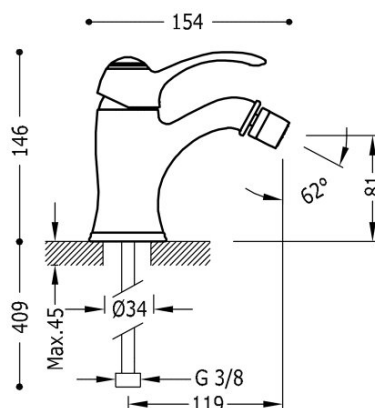

TRES

24212001LV

TRES-CLASIC Jednopáková bidetová baterie

ve staré mosazi, ručka

Provedení Zestárlá mosaz.

Tres Comercial, S.A. | C/Penedès, 16-26 | Zona Industrial, Sector A | 08759 Vallirana (Barcelona)

T (+34) 936834004 | F (+34) 936835061 | infotres@tresgriferia.com