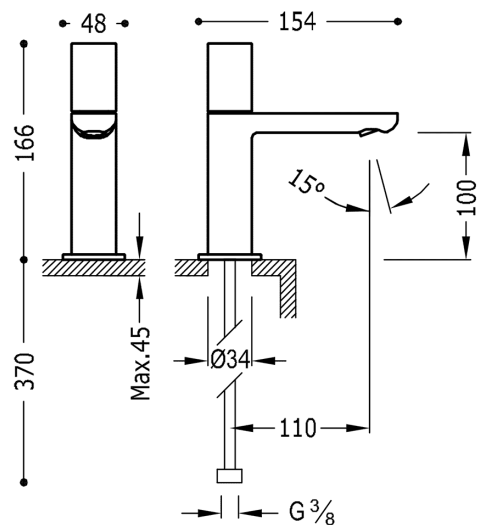

## 20050301

**LOFT-TRES Umyvadlová baterie pro jednu nebo předem smíchanou vodu**  
v chromovém provedení, s ovládací kostkou

Provedení Chrom.

Tres Comercial, S.A. | C/Penedès, 16-26 | Zona Industrial, Sector A | 08759 Vallirana (Barcelona)  
T (+34) 936834004 | F (+34) 936835061 | [infotres@tresgriferia.com](mailto:infotres@tresgriferia.com)