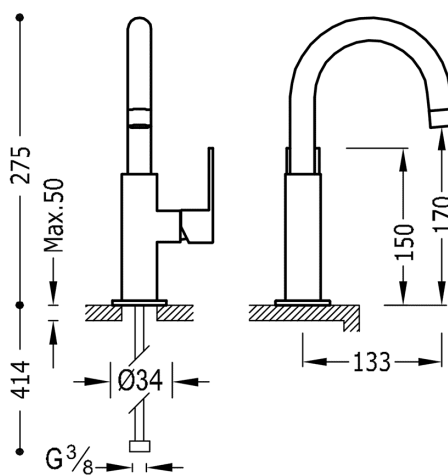

TRES

20020504NMD

LOFT COLORS Jednopáková umyvadlová baterie

v matném černém provedení, ručka

Provedení Černá mat.

Včetně ventilu SIMPLE RAPID.

Tres Comercial, S.A. | C/Penedès, 16-26 | Zona Industrial, Sector A | 08759 Vallirana (Barcelona)