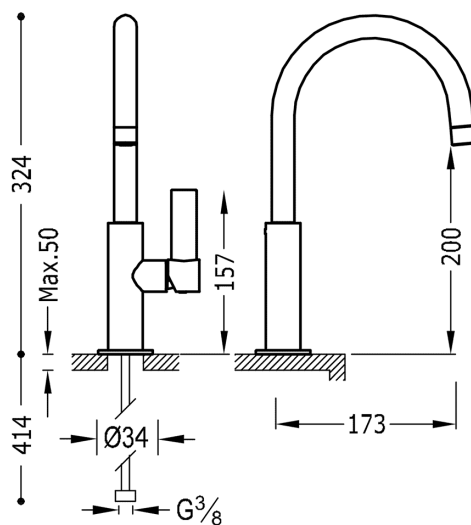

TRES

21190501NMD

PROJECT COLORS Jednopaková umyvadlová baterie

v matném černém provedení, ručka

Provedení Černá mat.

Včetně ventilu SIMPLE RAPID.

Tres Comercial, S.A. | C/Penedès, 16-26 | Zona Industrial, Sector A | 08759 Vallirana (Barcelona)