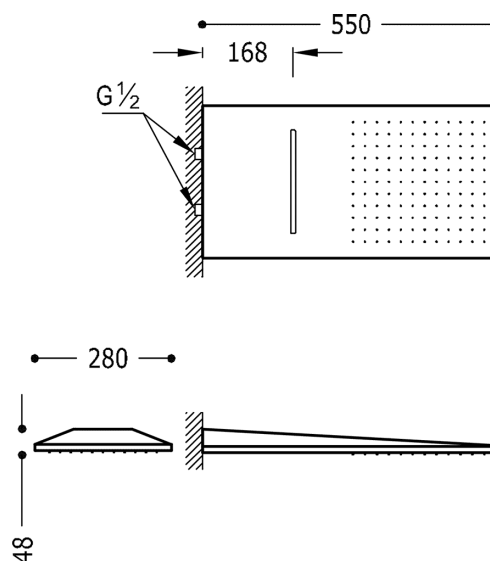

TRES

29990301

VELKOFORMÁTOVÉ SPRCHY Nástěnné sprchové kropítko

2 typů proudění vody (Děšť/Kakádou), proti usaz. vod. kamene. 280x550 mm.
v chromovém provedení

Provedení Chrom.

Tres Comercial, S.A. | C/Penedès, 16-26 | Zona Industrial, Sector A | 08759 Vallirana (Barcelona)
T (+34) 936834004 | F (+34) 936835061 | infotres@tresgriferia.com