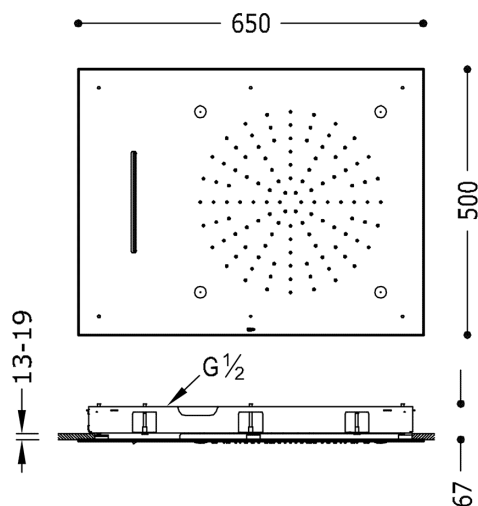

TRES

29997101

Stropní sprchové kropítko z nerez. oceli, proti usaz. vod. kamene

3 typů proudění vody (Děšť/Kakádou/Micro drop), proti usaz. vod. kamene. 500x650 mm.
Nezávislé třicestné napájení vodo.
v chromovém provedení