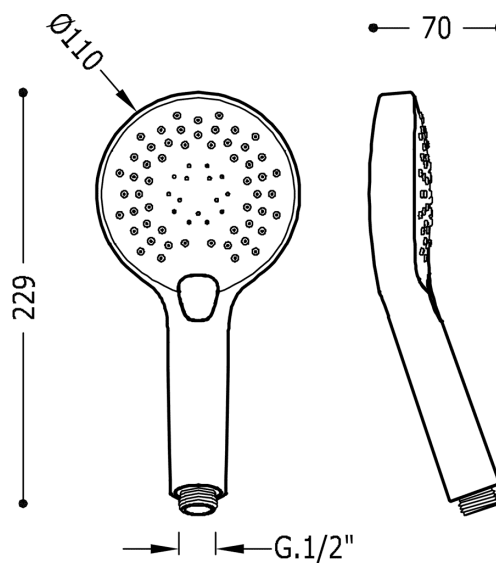

TRES

29974905

Masážní sprcha

3 typů proudění vody
v bílém chromu

Provedení Bílá-chrom.