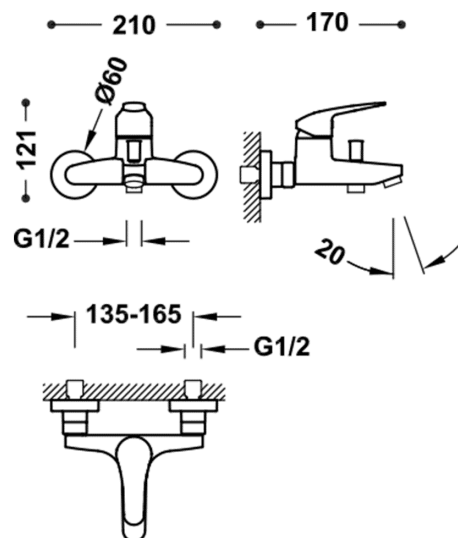

TRES

21617001

BASE-TRES PLUS Jednopláková baterie pro vanu-sprchu

Ruční sprcha s nastavitelným držákem, proti usaz. vod.

kamene. Hadice OCEL.

V chromovém provedení, ručka

Provedení Chrom.

Tres Comercial, S.A. | C/Penedès, 16-26 | Zona Industrial, Sector A | 08759 Vallirana (Barcelona)