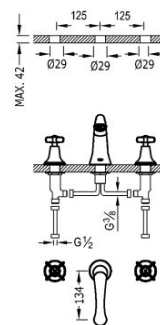

TRES

24210601LV

TRES-CLASIC COLOR Dvoupáková umyvadlová baterie

Možnost samostatné instalace.

ve staré mosazi, s ovládací kostkou

Provedení Zestárlá mosaz.

Tres Comercial, S.A. | C/Penedès, 16-26 | Zona Industrial, Sector A | 08759 Vallirana (Barcelona)