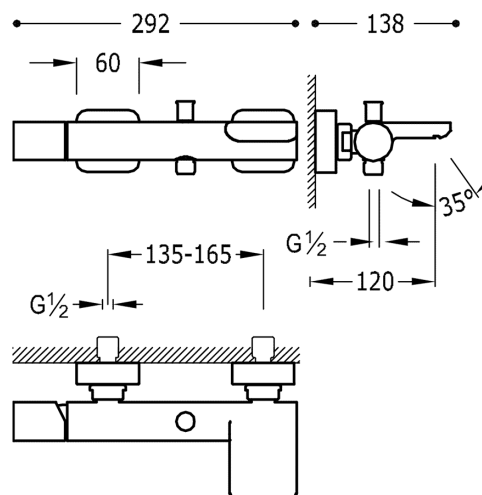

TRES

20017001AC

LOFT COLORS Vanová baterie

s kaskádou. Ruční sprcha s nastavitelným držákem, proti usaz. vod. kamene. Flexi hadice. v ocelovém provedení

Provedení Ocel.

Tres Comercial, S.A. | C/Penedès, 16-26 | Zona Industrial, Sector A | 08759 Vallirana (Barcelona)

T (+34) 936834004 | F (+34) 936835061 | infotres@tresgriferia.com

www.tresgriferia.com