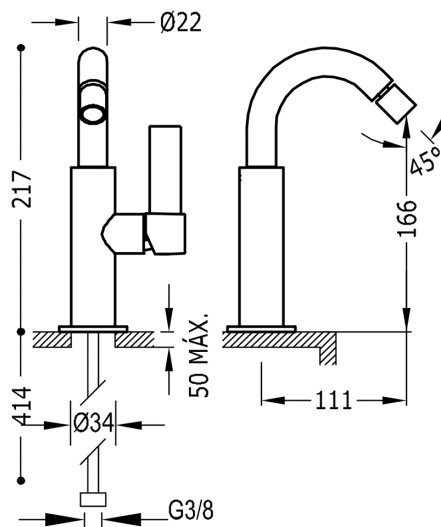

TRES

21122401NMD

PROJECT COLORS Jednopaková bidetová baterie

v matném černém provedení, ručka

Provedení Černá mat.

Včetně ventilu SIMPLE RAPID.

Tres Comercial, S.A. | C/Penedès, 16-26 | Zona Industrial, Sector A | 08759 Vallirana (Barcelona)